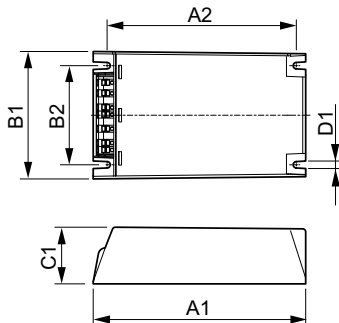

## Abmessungsskizzen

Product	D1	C1	A1	A2	B1	B2
HID-DV PROG Xt 70 SON Q 208-277V	4,5 mm	40,0 mm	150,0 mm	133,6 mm	90,0 mm	70,0 mm