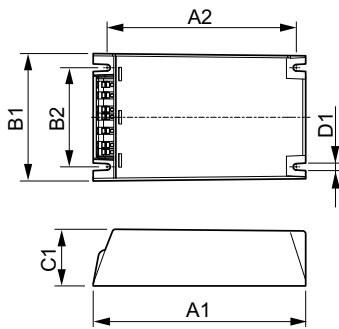

Produkt Daten

Betrieb und Elektrik		Temperatur	
Eingangsspannung	208-240-277 V	Umgebungstemperaturbereich	-30 °C bis 55 °C
Netzfrequenz	50 to 60 Hz	Gehäusetemperatur-Lebensdauer (Nom)	80 °C
Eingangsfrequenz	50 bis 60 Hz		
Leistungsfaktor, 50 % Last (min.)	0,97	Lichtregelung und Dimmen	
Ableitstrom (max.)	0,7 mA	Steuerungsschnittstelle	PROG
Einschaltstromweite	0,24 ms		
Eingangsstrom (Nom)	0.39 A	Mechanik und Gehäuse	
Einschaltstromstoß (Nom)	28 A	Gehäuse	Q
Anzahl Produkte für MCB (16 A Typ B) (Nom.)	11		
Verdrahtung		Genehmigung und Anwendung	
Kabellänge von Gerät zu Lampe	10 m	Überspannungsschutz (allgemein/ differenziell)	EN61547 (L-L 2 kV, L-G 4 kV), 10 kV TIL
Anschlusstyp	WAGO Serie 804	Sicherheitsstandard	IEC 607, 609, 926, 928 [Kein Standard für Entladungslampen-Treiber vorhanden Die in diesen Normen

Abmessungsskizzen

Product	D1	C1	A1	A2	B1	B2
HID-DV PROG Xt 70 CDO Q 208-277V	4,5 mm	40,0 mm	150,0 mm	133,6 mm	90,0 mm	70,0 mm