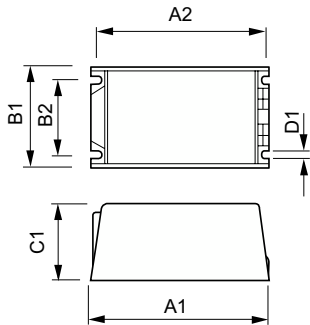

### Produkt Daten

<b>Betrieb und Elektrik</b>		<b>Gehäusetemperatur-Lebensdauer (Nom)</b>		80 °C	
Eingangsspannung	208-240-277 V	<b>Lichtregelung und Dimmen</b>			
Netzfrequenz	50 to 60 Hz	<b>Steuerungsschnittstelle</b>			PROG
Eingangsfrequenz	50 bis 60 Hz	<b>Mechanik und Gehäuse</b>			
Ableitstrom (max.)	0,7 mA	<b>Gehäuse</b>			C1
Einschaltstromweite	0,24 ms	<b>Genehmigung und Anwendung</b>			
Eingangsstrom (Nom)	0,39 A	<b>Überspannungsschutz (allgemein/ differenziell)</b>			EN61547 (L-L 2 kV, L-G 4 kV), 10 kV TIL
Einschaltstrom (max.)	28 A	<b>Sicherheitsstandard</b>			IEC 607, 609, 926, 928 [Kein Standard für Entladungslampen-Treiber vorhanden Die in diesen Normen festgelegten Anforderungen sind zu verwenden, wenn sie als produktrelevant gelten.]
Anzahl Produkte für MCB (16 A Typ B) (Nom.)	11	<b>Umweltnorm</b>			ISO 14001
<b>Verdrahtung</b>					
Kabellänge von Gerät zu Lampe	10 m				
Anschlusstyp	WAGO Serie 804				
<b>Temperatur</b>					
Umgebungstemperaturbereich	-30 °C bis 50 °C				

## Abmessungsskizzen

Product	D1	C1	A1	A2	B1	B2
HID-DV PROG Xt 70 SON C1 208-277V	5,0 mm	65,0 mm	150,0 mm	135,9 mm	65,0 mm	46,8 mm