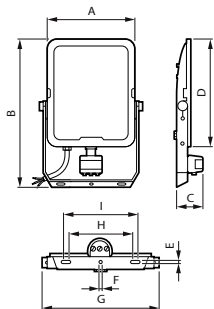

Ledinaire Floodlight Allt-i-ett

Måttskiss