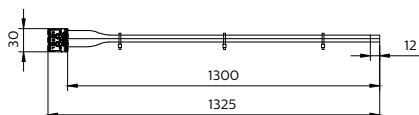

CoreLine Feuchtraumleuchte WT120C

Abmessungen (Höhe x Breite x Tiefe)	18 x 30 x 1325 mm
Material	PVC
Schutzart (IP)	-
Schlagfestigkeit (IK)	-
Zubehörfarbe	-
Nettogewicht (Stück)	0,012 kg

Genehmigung und Anwendung

CE-Zeichen	Ja
EU RoHS-konform	Ja

Produktinformationen

Bestell-Produktname	WT120Z TW-3x2.5-L1500 10pcs

Gesamtbezeichnung des Produkts	WT120Z TW-3x2.5-L1500 10pcs
Gesamt-Produktcode	872016975519299
Bestellcode	75519299
Material-Nr. (12NC)	911401816987
Anzahl pro Verpackung	10
EAN/UPC – Produkt/Kiste	8720169755192
Zähler - Pakete pro Außenkarton	1
EAN Umverpackung	8720169754522

Abmessungsskizzen

WT120Z
TW-3x2.5-L1500