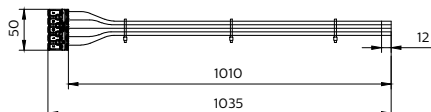

CoreLine Feuchtraumleuchte WT120C

Gesamte Höhe	18 mm
Abmessungen (Höhe x Breite x Tiefe)	18 x 50 x 1035 mm
Material	PVC

Genehmigung und Anwendung

Schutzart (IP)	-
Schlagfestigkeit (IK)	-
IEC-Schutzklasse	-
CE-Zeichen	Ja

Produktdaten

Bestell-Produktname	WT120Z TW-5x2.5-L1200

Gesamtbezeichnung des Produkts	WT120Z TW-5x2.5-L1200
Gesamt-Produktcode	872016975518599
Bestellcode	75518599
Material-Nr. (12NC)	911401816887
Anzahl pro Verpackung	10
Nettogewicht (Einzelteil)	0,016 kg
EAN/UPC – Produkt/Kiste	8720169755185
Zähler – Pakete pro Außenkarton	1
EAN Umverpackung	8720169754515

Abmessungsskizzen

WT120Z
TW-5x2.5-L1200