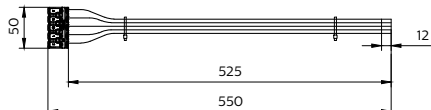

CoreLine Feuchtraumleuchte WT120C

Gesamte Höhe	18 mm
Abmessungen (Höhe x Breite x Tiefe)	18 x 50 x 550 mm
Material	PVC

Genehmigung und Anwendung

Schutzart (IP)	-
Schlagfestigkeit (IK)	-
IEC-Schutzklasse	-
CE-Zeichen	Ja

Produktdaten

Bestell-Produktname	WT120Z TW-5x2.5-L600

Gesamtbezeichnung des Produkts	WT120Z TW-5x2.5-L600
Gesamt-Produktcode	872016975516199
Bestellcode	75516199
Material-Nr. (12NC)	911401816687
Anzahl pro Verpackung	10
Nettogewicht (Einzelteil)	0.009 kg
EAN/UPC – Produkt/Kiste	8720169755161
Zähler – Pakete pro Außenkarton	1
EAN Umverpackung	8720169754492

Abmessungsskizzen

WT120Z
TW-5x2.5-L600