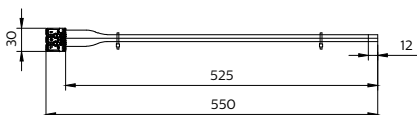

CoreLine Waterproof

Produktdata

Beställningsproduktnamn	WT120Z TW-3x2.5-L600 10pcs
Fullständigt produktnamn	WT120Z TW-3x2.5-L600 10pcs
Full EOC	872016975515499
Beskrivning av lokal kod	7220138
Beställningsnummer	911401816587
Materialnummer (12NC)	911401816587

Lokal kod	7220138
Räknare - antal per förpackning	10
EAN/UPC - Produkt/fodral	8720169755154
Räknare - antal förpackningar per kartong	1
EAN/UPC - Hölje	8720169754485

Måttskiss

WT120Z
TW-3x2.5-L600