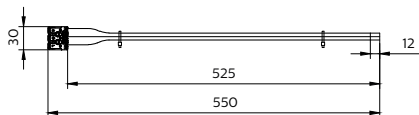

CoreLine Feuchtraumleuchte WT120C

Abmessungen (Höhe x Breite x Tiefe)	18 x 30 x 550 mm
Material	PVC
Schutzart (IP)	-
Schlagfestigkeit (IK)	-
Zubehörfarbe	-
Nettogewicht (Stück)	0,005 kg

Genehmigung und Anwendung

CE-Zeichen	Ja
EU RoHS-konform	Ja

Produktdaten

Bestell-Produktname	WT120Z TW-3x2.5-L600

Gesamtbezeichnung des Produkts	WT120Z TW-3x2.5-L600
Gesamt-Produktcode	872016975515499
Bestellcode	75515499
Material-Nr. (12NC)	911401816587
Anzahl pro Verpackung	10
EAN/UPC – Produkt/Kiste	8720169755154
Zähler - Pakete pro Außenkarton	1
EAN Umverpackung	8720169754485

Abmessungsskizzen

WT120Z
TW-3x2.5-L600