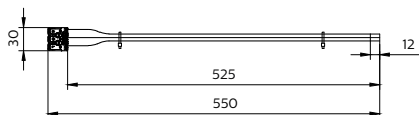

CoreLine Feuchtraumleuchte WT120C

Gesamte Höhe	18 mm
Abmessungen (Höhe x Breite x Tiefe)	18 x 30 x 550 mm
Material	PVC

Genehmigung und Anwendung

Schutzart (IP)	-
Schlagfestigkeit (IK)	-
IEC-Schutzklasse	-
CE-Zeichen	Ja

Produktdaten

Bestell-Produktname	WT120Z TW-3x2.5-L600

Gesamtbezeichnung des Produkts	WT120Z TW-3x2.5-L600
Gesamt-Produktcode	872016975515499
Bestellcode	75515499
Material-Nr. (12NC)	911401816587
Anzahl pro Verpackung	10
Nettogewicht (Einzelteil)	0.005 kg
EAN/UPC – Produkt/Kiste	8720169755154
Zähler – Pakete pro Außenkarton	1
EAN Umverpackung	8720169754485

Abmessungsskizzen

WT120Z
TW-3x2.5-L600