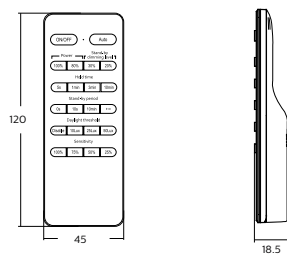

Ledinaire Highbay

Måttskiss

911401813287 LSC5 Highbay Remote Control_2