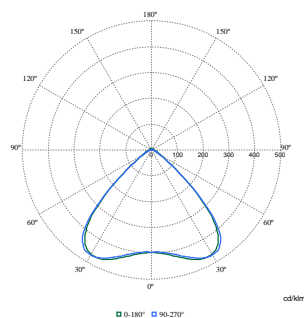

Pacific LED Gen5

Produktfamiljskod

WT490C [Pacific LED gen5]

Måttskiss

Fotometriska data

Polar Normal (separate) - WT490CI - 910925867708