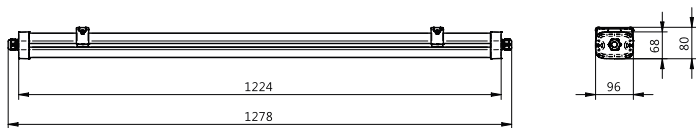

Pacific LED Gen5

Produktfamiljskod

WT490C [Pacific LED gen5]

Måttskiss