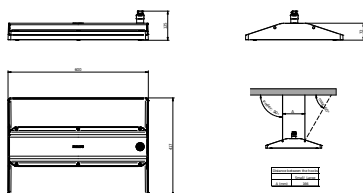

GentleSpace Gen4

Lichtstromstabilität (EN-IEC 62722-2-1) bei mittlerer Nutzlebensdauer* von 100.000 Std.	L85
Produktdaten	
Bestell-Produktname	BY581P 250S/840 DIA WB PC SI
Gesamtbezeichnung des Produkts	BY581P 250S/840 DIA WB PC SI
Gesamt-Produktcode	872016959423400
Bestellcode	59423400

Material-Nr. (12NC)	910505102887
Anzahl pro Verpackung	1
EAN/UPC – Produkt/Kiste	8720169594234
Zähler – Pakete pro Außenkarton	1
EAN Umverpackung	8720169594234
Produktfamiliencode	BY581P [Gentlespace gen4 Large]

Abmessungsskizzen

BY581P, BY583P suspended