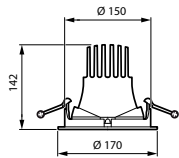

Mécanique et boîtier	
Matériaux du corps	Aluminium
Matériaux du réflecteur	Revêtu en aluminium et polycarbonate
Matériaux optiques	Aluminium et polycarbonate
Matériaux du cache optique/de la lentille	-
Matériaux de fixation	-
Couleur du corps	Blanc
Finition du cache optique/de la lentille	-
Finition du réflecteur	Réflecteur PerfectAccent
Longueur totale	0 mm
Largeur totale	0 mm
Hauteur totale	170 mm
Diamètre total	170 mm
Dimensions (hauteur x largeur x profondeur)	170 x 0 x 0 mm
Indice de protection	IP20 [Protection des doigts]
Protection contre les chocs mécaniques	IK02 [0,2 J standard]
Poids net (pièce)	1,000 kg

## Schéma dimensionnel