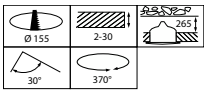

LuxSpace Accent Performance réglable

Gamme de températures ambiantes	+10 à +35 °C
Performances initiales	
Tolérance de flux lumineux	+/-10%
Chromaticité initiale	(0.434,0.403)<3
Tolérance de consommation électrique	+/-10%
Écart type de chromaticité (ellipse de McAdam)	SDCM≤3
Durées de vie (conformes IES)	
Taux de défaillance de l'appareillage à la durée de vie utile moyenne de 50 000 h	10 %
Taux de défaillance de l'appareillage à la durée de vie utile moyenne de 100 000 h	10 %
Flux lumineux sortant à la durée de vie utile moyenne* de 50 000 h	L90
Flux lumineux sortant à la durée de vie utile moyenne* de 100 000 h	L85

Données du produit

Nom du produit de la commande	RS781B 39S/830 WIA-E MB WH
Nom de produit complet	RS781B 39S/830 WIA-E MB WH
Code EOC	871869997937900
Code de commande	97937900
Code 12NC	910505101623
Numérateur - Quantité par kit	1
Code EAN – Produit/Boîte	8718699979379
Conditionnement par carton	1
Codes EAN/UPC – Boîte	8718699979379
Code famille de produits	RS781B [LUXSPACE ACCENT COMPACT ADJUSTABLE]

Schéma dimensionnel