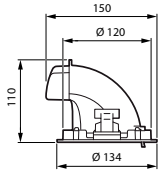

## Mécanique et boîtier

Matériaux du corps	Aluminium
Matériaux du réflecteur	Aluminium
Matériaux optiques	Aluminium
Matériaux du cache optique/de la lentille	Verre trempé
Matériaux de fixation	-
Couleur du corps	Blanc
Finition du cache optique/de la lentille	Transparent
Finition du réflecteur	Réflecteur PerfectAccent haute efficacité
Longueur totale	0 mm
Largeur totale	0 mm
Hauteur totale	110 mm
Diamètre total	134 mm
Dimensions (hauteur x largeur x profondeur)	110 x 0 x 0 mm
Indice de protection	IP20 [Protection des doigts]
Protection contre les chocs mécaniques	IK02 [0,2 J standard]
Poids net (pièce)	1,000 kg

## Schéma dimensionnel