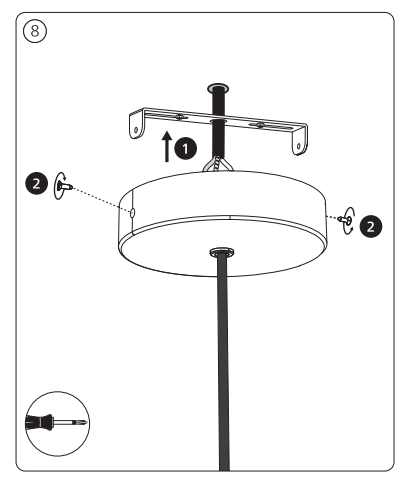

User manual  
Benutzerhandbuch  
Notice d'emploi  
Manual de usuario  
Manual do usuário  
Manuale d'uso

Signify  
I.B.R.S. / C.C.R.I. Numéro 10461  
5600 VB Eindhoven,  
the Netherlands  
00800-74454775