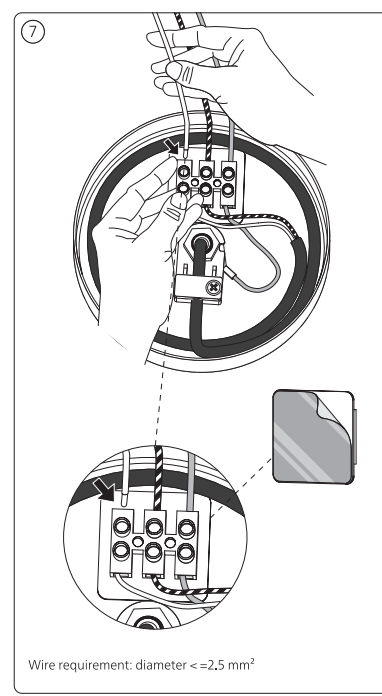

User manual  
Benutzerhandbuch  
Notice d'emploi  
Manual de usuario  
Manual do usuário  
Manuale d'uso

Signify  
I.B.R.S. / C.C.R.I. Numéro 10461  
5600 VB Eindhoven,  
the Netherlands  
00800-74454775