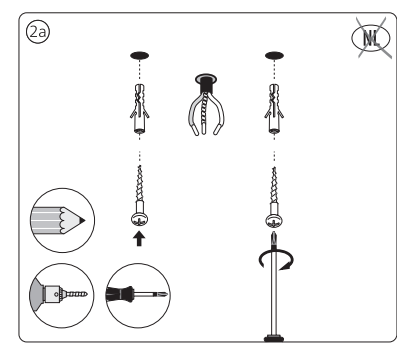

User manual  
Benutzerhandbuch  
Notice d'emploi  
Manual de usuario  
Manual do usuário  
Manuale d'uso

Signify  
I.B.R.S. / C.C.R.I. Numéro 10461  
5600 VB Eindhoven,  
the Netherlands  
00800-74454775