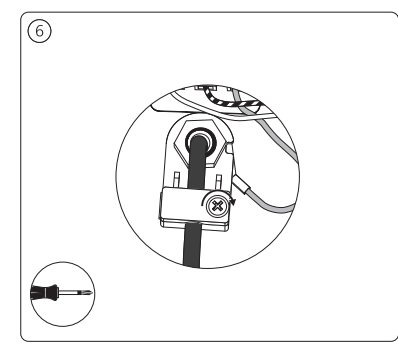

User manual  
Benutzerhandbuch  
Notice d'emploi  
Manual de usuario  
Manual do usuário  
Manuale d'uso

Signify  
I.B.R.S. / C.C.R.I. Numéro 10461  
5600 VB Eindhoven,  
the Netherlands  
00800-74454775