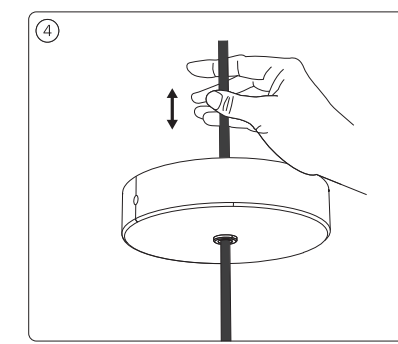

User manual  
Benutzerhandbuch  
Notice d'emploi  
Manual de usuario  
Manual do usuário  
Manuale d'uso

Signify  
I.B.R.S. / C.C.R.I. Numéro 10461  
5600 VB Eindhoven,  
the Netherlands  
00800-74454775