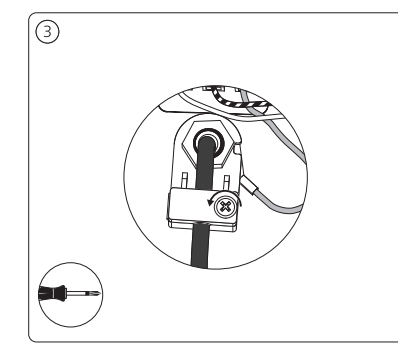

User manual  
Benutzerhandbuch  
Notice d'emploi  
Manual de usuario  
Manual do usuário  
Manuale d'uso

Signify  
I.B.R.S. / C.C.R.I. Numéro 10461  
5600 VB Eindhoven,  
the Netherlands  
00800-74454775