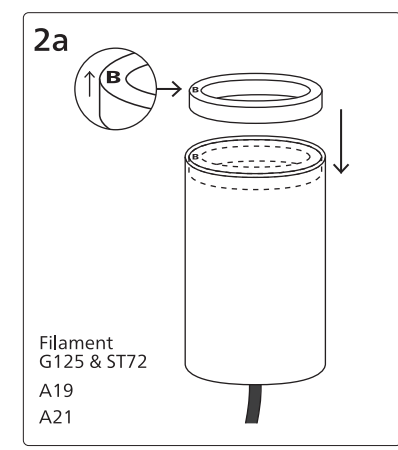

User manual  
Benutzerhandbuch  
Notice d'emploi  
Manual de usuario  
Manual do usuário  
Manuale d'uso

Signify  
I.B.R.S. / C.C.R.I. Numéro 10461  
5600 VB Eindhoven,  
the Netherlands  
00800-74454775