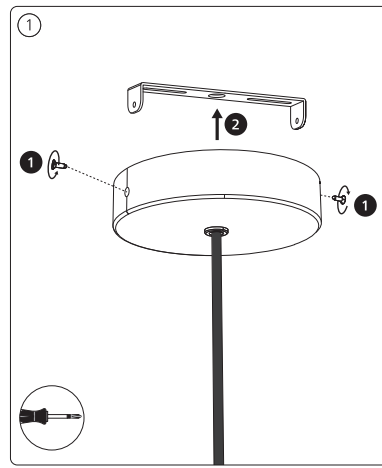

User manual  
Benutzerhandbuch  
Notice d'emploi  
Manual de usuario  
Manual do usuário  
Manuale d'uso

Signify  
I.B.R.S. / C.C.R.I. Numéro 10461  
5600 VB Eindhoven,  
the Netherlands  
00800-74454775