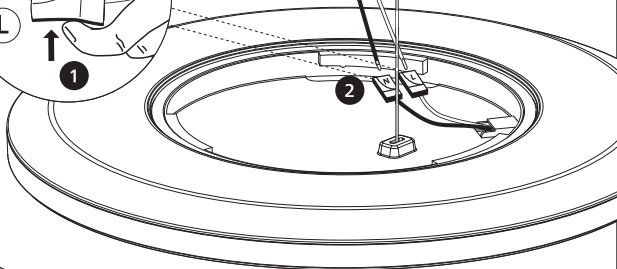

5

2x

6

7

Signify
I.B.R.S. / C.C.R.I. Numéro 10461
5600 VB Eindhoven,
the Netherlands
00800-74454775

© 2024 Signify Holding
All rights reserved
Last update: 03/2024

www.philips-hue.com

442296483291