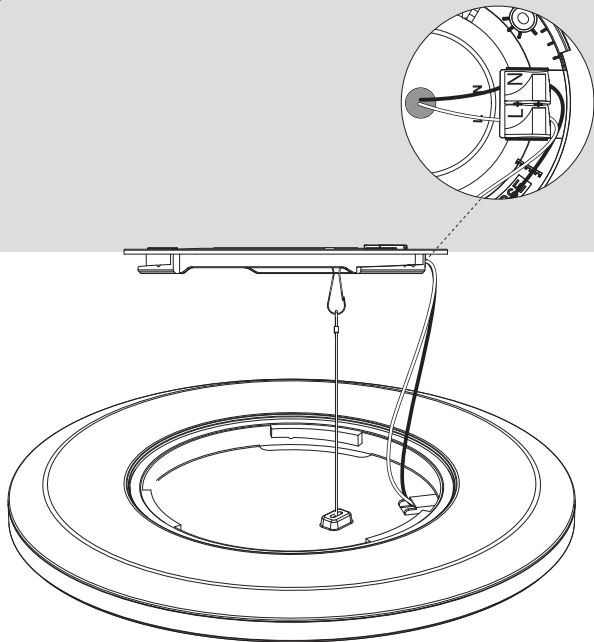

PHILIPS

hue personal
wireless
lighting

Tento

User manual
Benutzerhandbuch
Notice d'emploi
Manual de usuario
Manual do usuário
Manuale d'uso

Incl.

Excl.

2

4

5

2x

6

7

Signify
I.B.R.S. / C.C.R.I. Numéro 10461
5600 VB Eindhoven,
the Netherlands
00800-74454775

© 2024 Signify Holding
All rights reserved
Last update: 03/2024

www.philips-hue.com

442296483291