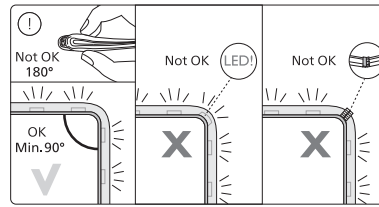

PHILIPS

hue personal wireless lighting

Solo lightstrip

HUE serial number

Signify
I.B.R.S. / C.C.R.I. Numéro 10461
5600 VB Eindhoven,
the Netherlands
00800-74454775

© 2024 Signify Holding
All rights reserved

Last update: 02/2024

www.philips-hue.com

442296457571