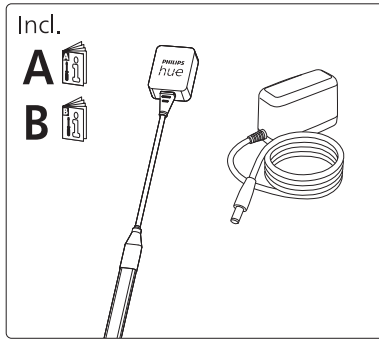

PHILIPS

hue personal wireless lighting

Solo lightstrip

HUE serial number

Signify
I.B.R.S. / C.C.R.I. Numéro 10461
5600 VB Eindhoven,
the Netherlands
00800-74454775

© 2024 Signify Holding
All rights reserved

Last update: 02/2024

www.philips-hue.com

442296457571