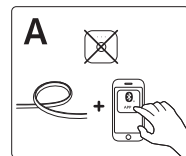

To connect your new Hue luminaire, select the installation instruction (A or B) that is applicable for you.
Discover
For more information visit philips-hue.com