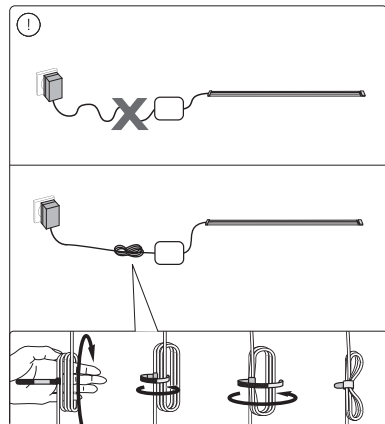

To connect your new Hue luminaire, select the installation instruction (A or B) that is applicable for you.
Discover
For more information visit philips-hue.com