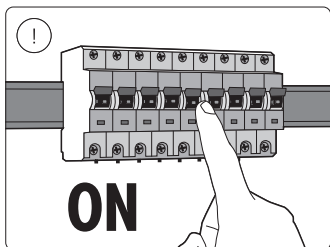

PHILIPS

hue personal
wireless
lighting

Xamento

HUE serial number

User manual
Benutzerhandbuch
Notice d'emploi
Manual de usuario
Manual do usuário
Manuale d'uso

Incl.

Excl.

Signify
I.B.R.S. / C.C.R.I. Numéro 10461
5600 VB Eindhoven,
the Netherlands
00800-74454775