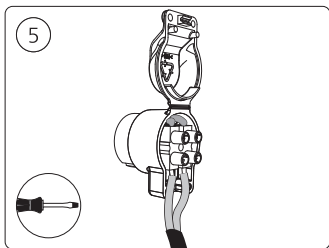

PHILIPS

hue personal
wireless
lighting

Xamento

HUE serial number

User manual
Benutzerhandbuch
Notice d'emploi
Manual de usuario
Manual do usuário
Manuale d'uso

Incl.

Excl.

Signify
I.B.R.S. / C.C.R.I. Numéro 10461
5600 VB Eindhoven,
the Netherlands
00800-74454775