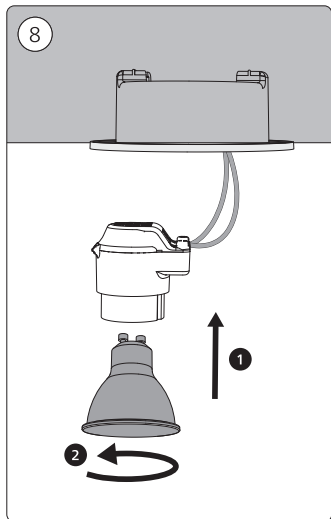

PHILIPS

hue personal
wireless
lighting

Xamento

HUE serial number

User manual
Benutzerhandbuch
Notice d'emploi
Manual de usuario
Manual do usuário
Manuale d'uso

Incl.

Excl.

Signify
I.B.R.S. / C.C.R.I. Numéro 10461
5600 VB Eindhoven,
the Netherlands
00800-74454775