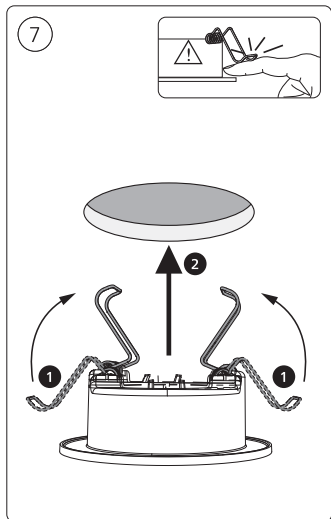

PHILIPS

hue personal
wireless
lighting

Xamento

HUE serial number

User manual
Benutzerhandbuch
Notice d'emploi
Manual de usuario
Manual do usuário
Manuale d'uso

Incl.

Excl.

Signify
I.B.R.S. / C.C.R.I. Numéro 10461
5600 VB Eindhoven,
the Netherlands
00800-74454775