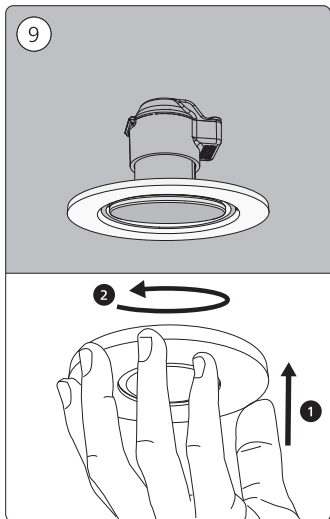

PHILIPS

hue personal
wireless
lighting

Xamento

HUE serial number

User manual
Benutzerhandbuch
Notice d'emploi
Manual de usuario
Manual do usuário
Manuale d'uso

Incl.

Excl.

Signify
I.B.R.S. / C.C.R.I. Numéro 10461
5600 VB Eindhoven,
the Netherlands
00800-74454775