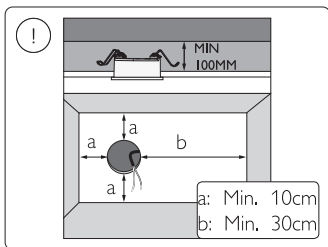

PHILIPS

hue personal
wireless
lighting

Xamento

HUE serial number

User manual
Benutzerhandbuch
Notice d'emploi
Manual de usuario
Manual do usuário
Manuale d'uso

Incl.

Excl.

Signify
I.B.R.S. / C.C.R.I. Numéro 10461
5600 VB Eindhoven,
the Netherlands
00800-74454775