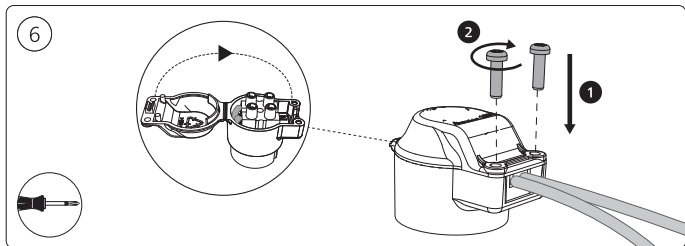

PHILIPS

hue personal
wireless
lighting

Xamento

HUE serial number

User manual
Benutzerhandbuch
Notice d'emploi
Manual de usuario
Manual do usuário
Manuale d'uso

Incl.

Excl.

Signify
I.B.R.S. / C.C.R.I. Numéro 10461
5600 VB Eindhoven,
the Netherlands
00800-74454775