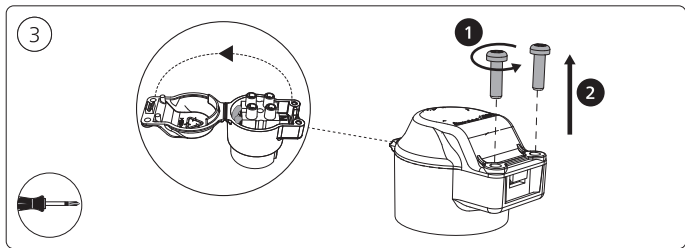

PHILIPS

hue personal
wireless
lighting

Xamento

HUE serial number

User manual
Benutzerhandbuch
Notice d'emploi
Manual de usuario
Manual do usuário
Manuale d'uso

Incl.

Excl.

Signify
I.B.R.S. / C.C.R.I. Numéro 10461
5600 VB Eindhoven,
the Netherlands
00800-74454775