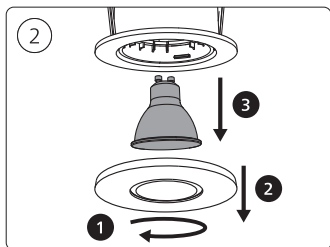

**PHILIPS**

**hue** personal  
wireless  
lighting

Xamento

HUE serial number

User manual  
Benutzerhandbuch  
Notice d'emploi  
Manual de usuario  
Manual do usuário  
Manuale d'uso

Incl.

Excl.

Signify  
I.B.R.S. / C.C.R.I. Numéro 10461  
5600 VB Eindhoven,  
the Netherlands  
00800-74454775