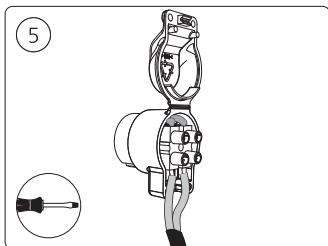

**PHILIPS**

**hue** personal  
wireless  
lighting

Xamento

HUE serial number

User manual  
Benutzerhandbuch  
Notice d'emploi  
Manual de usuario  
Manual do usuário  
Manuale d'uso

Incl.

Excl.

Signify  
I.B.R.S. / C.C.R.I. Numéro 10461  
5600 VB Eindhoven,  
the Netherlands  
00800-74454775