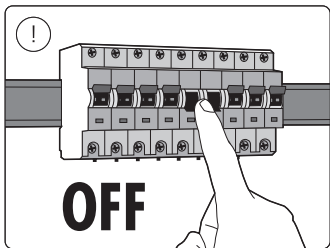

**PHILIPS**

**hue** personal  
wireless  
lighting

Xamento

HUE serial number

User manual  
Benutzerhandbuch  
Notice d'emploi  
Manual de usuario  
Manual do usuário  
Manuale d'uso

Incl.

Excl.

Signify  
I.B.R.S. / C.C.R.I. Numéro 10461  
5600 VB Eindhoven,  
the Netherlands  
00800-74454775