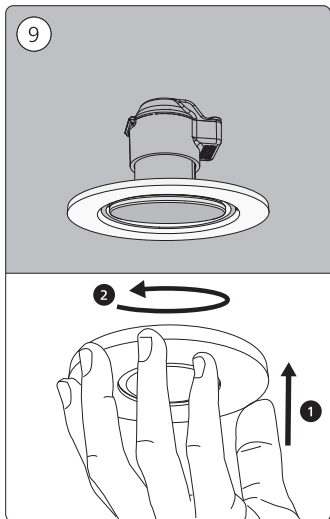

**PHILIPS**

**hue** personal  
wireless  
lighting

Xamento

HUE serial number

User manual  
Benutzerhandbuch  
Notice d'emploi  
Manual de usuario  
Manual do usuário  
Manuale d'uso

Incl.

Excl.

Signify  
I.B.R.S. / C.C.R.I. Numéro 10461  
5600 VB Eindhoven,  
the Netherlands  
00800-74454775