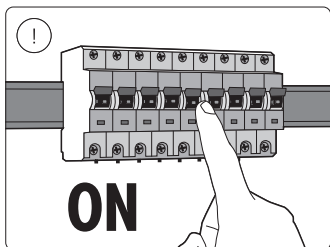

**PHILIPS**

**hue** personal  
wireless  
lighting

Xamento

HUE serial number

User manual  
Benutzerhandbuch  
Notice d'emploi  
Manual de usuario  
Manual do usuário  
Manuale d'uso

Incl.

Excl.

Signify  
I.B.R.S. / C.C.R.I. Numéro 10461  
5600 VB Eindhoven,  
the Netherlands  
00800-74454775