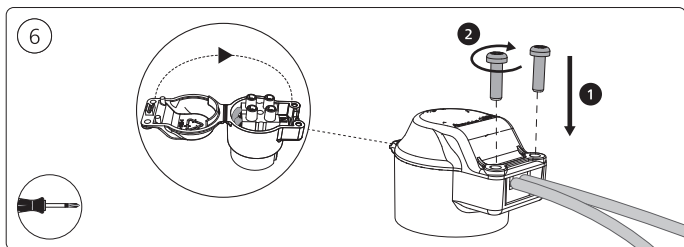

**PHILIPS**

**hue** personal  
wireless  
lighting

Xamento

HUE serial number

User manual  
Benutzerhandbuch  
Notice d'emploi  
Manual de usuario  
Manual do usuário  
Manuale d'uso

Incl.

Excl.

Signify  
I.B.R.S. / C.C.R.I. Numéro 10461  
5600 VB Eindhoven,  
the Netherlands  
00800-74454775