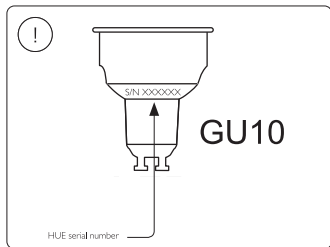

**PHILIPS**

**hue** personal  
wireless  
lighting

Xamento

HUE serial number

User manual  
Benutzerhandbuch  
Notice d'emploi  
Manual de usuario  
Manual do usuário  
Manuale d'uso

Incl.

Excl.

Signify  
I.B.R.S. / C.C.R.I. Numéro 10461  
5600 VB Eindhoven,  
the Netherlands  
00800-74454775