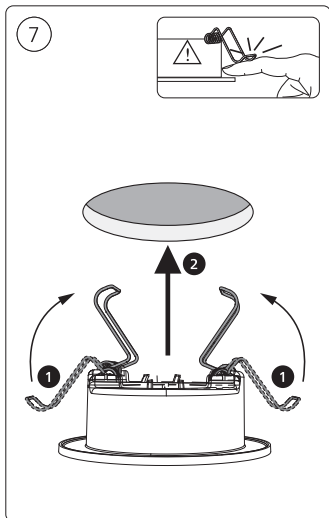

**PHILIPS**

**hue** personal  
wireless  
lighting

Xamento

HUE serial number

User manual  
Benutzerhandbuch  
Notice d'emploi  
Manual de usuario  
Manual do usuário  
Manuale d'uso

Incl.

Excl.

Signify  
I.B.R.S. / C.C.R.I. Numéro 10461  
5600 VB Eindhoven,  
the Netherlands  
00800-74454775