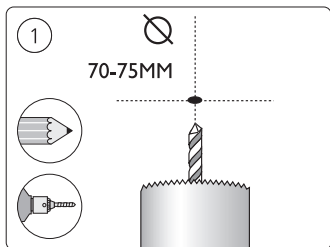

**PHILIPS**

**hue** personal  
wireless  
lighting

Xamento

HUE serial number

User manual  
Benutzerhandbuch  
Notice d'emploi  
Manual de usuario  
Manual do usuário  
Manuale d'uso

Incl.

Excl.

Signify  
I.B.R.S. / C.C.R.I. Numéro 10461  
5600 VB Eindhoven,  
the Netherlands  
00800-74454775