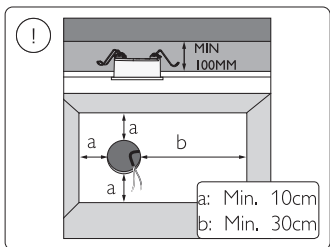

**PHILIPS**

**hue** personal  
wireless  
lighting

Xamento

HUE serial number

User manual  
Benutzerhandbuch  
Notice d'emploi  
Manual de usuario  
Manual do usuário  
Manuale d'uso

Incl.

Excl.

Signify  
I.B.R.S. / C.C.R.I. Numéro 10461  
5600 VB Eindhoven,  
the Netherlands  
00800-74454775