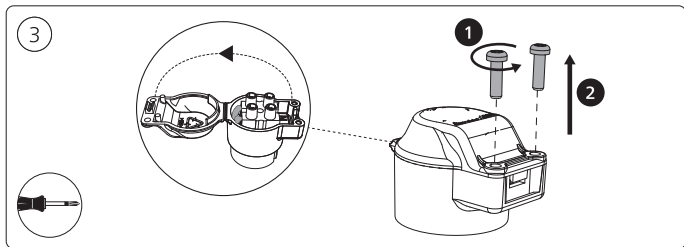

**PHILIPS**

**hue** personal  
wireless  
lighting

Xamento

HUE serial number

User manual  
Benutzerhandbuch  
Notice d'emploi  
Manual de usuario  
Manual do usuário  
Manuale d'uso

Incl.

Excl.

Signify  
I.B.R.S. / C.C.R.I. Numéro 10461  
5600 VB Eindhoven,  
the Netherlands  
00800-74454775