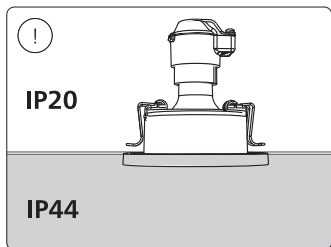

**PHILIPS**

**hue** personal  
wireless  
lighting

Xamento

HUE serial number

User manual  
Benutzerhandbuch  
Notice d'emploi  
Manual de usuario  
Manual do usuário  
Manuale d'uso

Incl.

Excl.

Signify  
I.B.R.S. / C.C.R.I. Numéro 10461  
5600 VB Eindhoven,  
the Netherlands  
00800-74454775