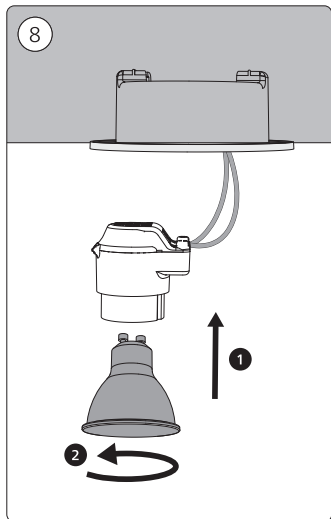

**PHILIPS**

**hue** personal  
wireless  
lighting

Xamento

HUE serial number

User manual  
Benutzerhandbuch  
Notice d'emploi  
Manual de usuario  
Manual do usuário  
Manuale d'uso

Incl.

Excl.

Signify  
I.B.R.S. / C.C.R.I. Numéro 10461  
5600 VB Eindhoven,  
the Netherlands  
00800-74454775