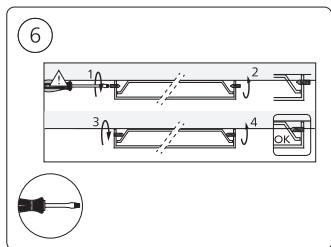

1 x CR2032

Excl.

**B**

Signify  
I.B.R.S. / C.C.R.I. Numéro 10461  
5600 VB Eindhoven,  
the Netherlands  
00800-74454775

© 2024 Signify Holding  
All rights reserved

Last update: 01/2024

[www.philips-hue.com](http://www.philips-hue.com)