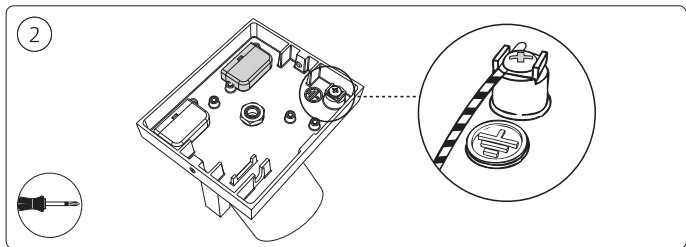

1 x CR2032

Excl.

**B**

Signify  
I.B.R.S. / C.C.R.I. Numéro 10461  
5600 VB Eindhoven,  
the Netherlands  
00800-74454775

© 2024 Signify Holding  
All rights reserved

Last update: 01/2024

[www.philips-hue.com](http://www.philips-hue.com)