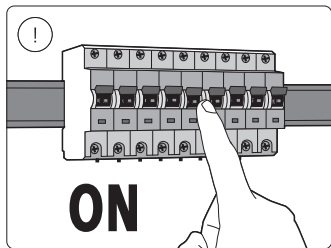

1 x CR2032

Excl.

**B**

Signify  
I.B.R.S. / C.C.R.I. Numéro 10461  
5600 VB Eindhoven,  
the Netherlands  
00800-74454775

© 2024 Signify Holding  
All rights reserved

Last update: 01/2024

[www.philips-hue.com](http://www.philips-hue.com)