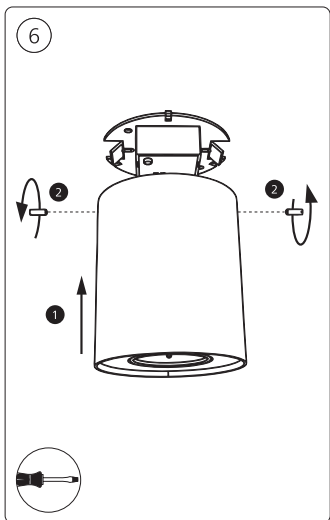

PHILIPS

hue personal
wireless
lighting

Pillar

Hue serial number

User manual
Benutzerhandbuch
Notice d'emploi
Manual de usuario
Manual do usuário
Manuale d'uso

Incl.

Excl.

Signify
I.B.R.S. / C.C.R.I. Numéro 10461
5600 VB Eindhoven,
the Netherlands
00800-74454775