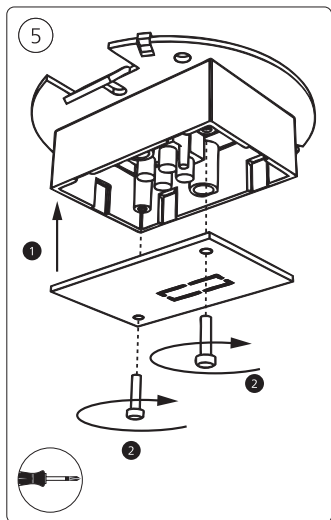

PHILIPS

hue personal
wireless
lighting

Pillar

Hue serial number

User manual
Benutzerhandbuch
Notice d'emploi
Manual de usuario
Manual do usuário
Manuale d'uso

Incl.

Excl.

Signify
I.B.R.S. / C.C.R.I. Numéro 10461
5600 VB Eindhoven,
the Netherlands
00800-74454775