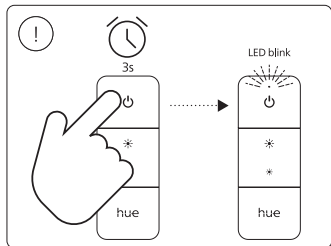

PHILIPS

hue personal
wireless
lighting

Pillar

Hue serial number

User manual
Benutzerhandbuch
Notice d'emploi
Manual de usuario
Manual do usuário
Manuale d'uso

Incl.

Excl.

Signify
I.B.R.S. / C.C.R.I. Numéro 10461
5600 VB Eindhoven,
the Netherlands
00800-74454775