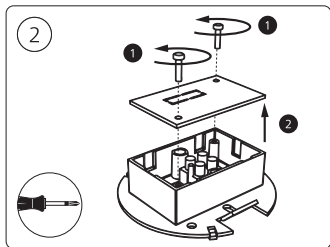

PHILIPS

hue personal
wireless
lighting

Pillar

Hue serial number

User manual
Benutzerhandbuch
Notice d'emploi
Manual de usuario
Manual do usuário
Manuale d'uso

Incl.

Excl.

Signify
I.B.R.S. / C.C.R.I. Numéro 10461
5600 VB Eindhoven,
the Netherlands
00800-74454775