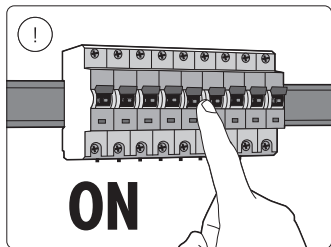

PHILIPS

hue personal
wireless
lighting

Pillar

Hue serial number

User manual
Benutzerhandbuch
Notice d'emploi
Manual de usuario
Manual do usuário
Manuale d'uso

Incl.

Excl.

Signify
I.B.R.S. / C.C.R.I. Numéro 10461
5600 VB Eindhoven,
the Netherlands
00800-74454775