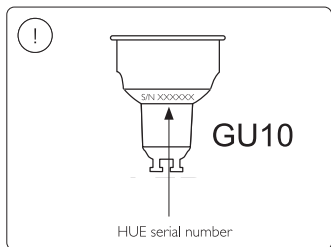

PHILIPS

hue personal
wireless
lighting

Pillar

Hue serial number

User manual
Benutzerhandbuch
Notice d'emploi
Manual de usuario
Manual do usuário
Manuale d'uso

Incl.

Excl.

Signify
I.B.R.S. / C.C.R.I. Numéro 10461
5600 VB Eindhoven,
the Netherlands
00800-74454775