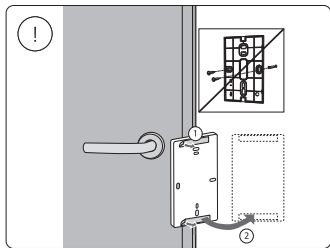

PHILIPS

hue personal
wireless
lighting

Pillar

Hue serial number

User manual
Benutzerhandbuch
Notice d'emploi
Manual de usuario
Manual do usuário
Manuale d'uso

Incl.

Excl.

Signify
I.B.R.S. / C.C.R.I. Numéro 10461
5600 VB Eindhoven,
the Netherlands
00800-74454775