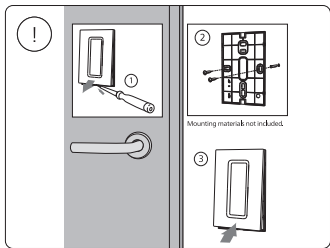

PHILIPS

hue personal
wireless
lighting

Pillar

Hue serial number

User manual
Benutzerhandbuch
Notice d'emploi
Manual de usuario
Manual do usuário
Manuale d'uso

Incl.

Excl.

Signify
I.B.R.S. / C.C.R.I. Numéro 10461
5600 VB Eindhoven,
the Netherlands
00800-74454775