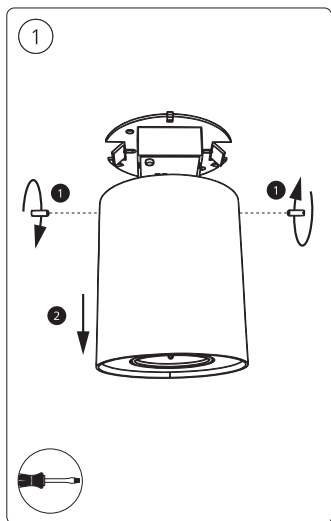

PHILIPS

hue personal
wireless
lighting

Pillar

Hue serial number

User manual
Benutzerhandbuch
Notice d'emploi
Manual de usuario
Manual do usuário
Manuale d'uso

Incl.

Excl.

Signify
I.B.R.S. / C.C.R.I. Numéro 10461
5600 VB Eindhoven,
the Netherlands
00800-74454775