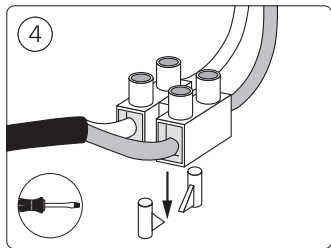

PHILIPS

hue personal
wireless
lighting

Pillar

Hue serial number

User manual
Benutzerhandbuch
Notice d'emploi
Manual de usuario
Manual do usuário
Manuale d'uso

Incl.

Excl.

Signify
I.B.R.S. / C.C.R.I. Numéro 10461
5600 VB Eindhoven,
the Netherlands
00800-74454775