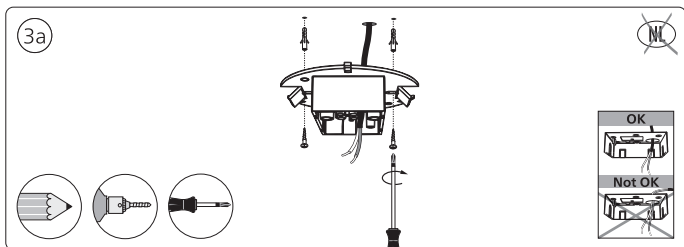

PHILIPS

hue personal
wireless
lighting

Pillar

Hue serial number

User manual
Benutzerhandbuch
Notice d'emploi
Manual de usuario
Manual do usuário
Manuale d'uso

Incl.

Excl.

Signify
I.B.R.S. / C.C.R.I. Numéro 10461
5600 VB Eindhoven,
the Netherlands
00800-74454775