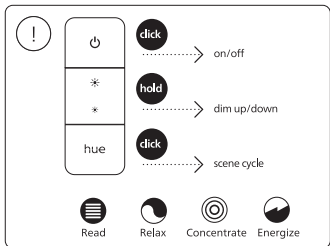

PHILIPS

hue personal
wireless
lighting

Pillar

Hue serial number

User manual
Benutzerhandbuch
Notice d'emploi
Manual de usuario
Manual do usuário
Manuale d'uso

Incl.

Excl.

Signify
I.B.R.S. / C.C.R.I. Numéro 10461
5600 VB Eindhoven,
the Netherlands
00800-74454775