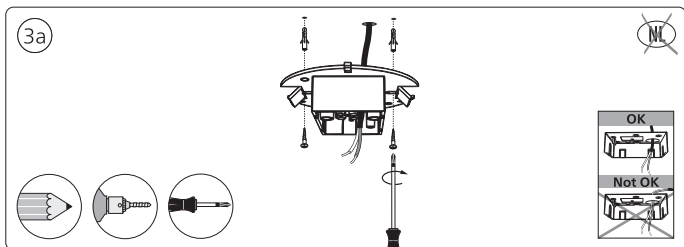

**PHILIPS**

**hue** personal  
wireless  
lighting

**Pillar**

Hue serial number

User manual  
Benutzerhandbuch  
Notice d'emploi  
Manual de usuario  
Manual do usuário  
Manuale d'uso

Incl.

Excl.

Signify  
I.B.R.S. / C.C.R.I. Numéro 10461  
5600 VB Eindhoven,  
the Netherlands  
00800-74454775