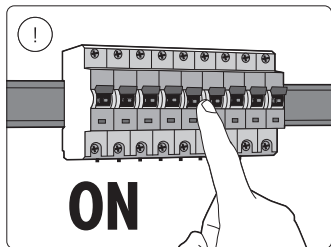

**PHILIPS**

**hue** personal  
wireless  
lighting

**Pillar**

Hue serial number

User manual  
Benutzerhandbuch  
Notice d'emploi  
Manual de usuario  
Manual do usuário  
Manuale d'uso

Incl.

Excl.

Signify  
I.B.R.S. / C.C.R.I. Numéro 10461  
5600 VB Eindhoven,  
the Netherlands  
00800-74454775