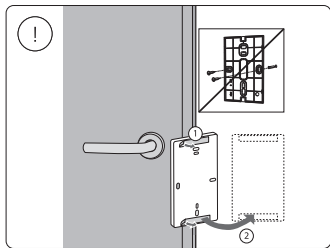

**PHILIPS**

**hue** personal  
wireless  
lighting

**Pillar**

Hue serial number

User manual  
Benutzerhandbuch  
Notice d'emploi  
Manual de usuario  
Manual do usuário  
Manuale d'uso

Incl.

Excl.

Signify  
I.B.R.S. / C.C.R.I. Numéro 10461  
5600 VB Eindhoven,  
the Netherlands  
00800-74454775