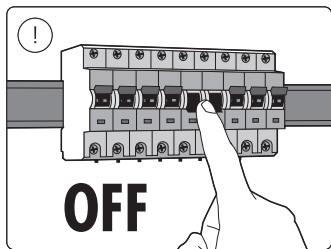

**PHILIPS**

**hue** personal  
wireless  
lighting

**Pillar**

Hue serial number

User manual  
Benutzerhandbuch  
Notice d'emploi  
Manual de usuario  
Manual do usuário  
Manuale d'uso

Incl.

Excl.

Signify  
I.B.R.S. / C.C.R.I. Numéro 10461  
5600 VB Eindhoven,  
the Netherlands  
00800-74454775