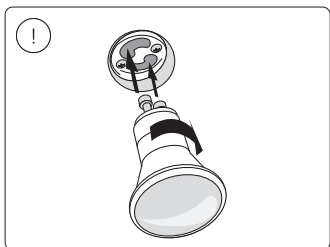

**PHILIPS**

**hue** personal  
wireless  
lighting

**Pillar**

Hue serial number

User manual  
Benutzerhandbuch  
Notice d'emploi  
Manual de usuario  
Manual do usuário  
Manuale d'uso

Incl.

Excl.

Signify  
I.B.R.S. / C.C.R.I. Numéro 10461  
5600 VB Eindhoven,  
the Netherlands  
00800-74454775