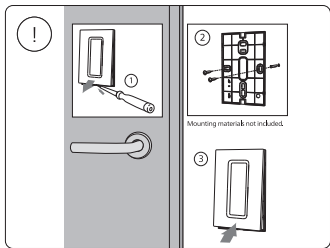

**PHILIPS**

**hue** personal  
wireless  
lighting

**Pillar**

Hue serial number

User manual  
Benutzerhandbuch  
Notice d'emploi  
Manual de usuario  
Manual do usuário  
Manuale d'uso

Incl.

Excl.

Signify  
I.B.R.S. / C.C.R.I. Numéro 10461  
5600 VB Eindhoven,  
the Netherlands  
00800-74454775