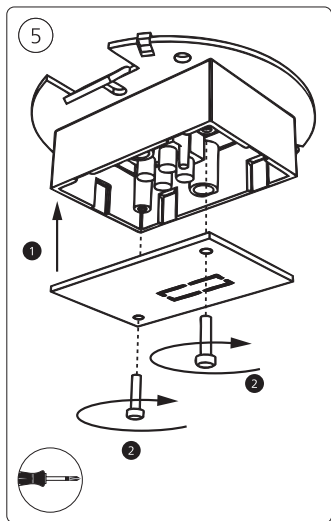

**PHILIPS**

**hue** personal  
wireless  
lighting

**Pillar**

Hue serial number

User manual  
Benutzerhandbuch  
Notice d'emploi  
Manual de usuario  
Manual do usuário  
Manuale d'uso

Incl.

Excl.

Signify  
I.B.R.S. / C.C.R.I. Numéro 10461  
5600 VB Eindhoven,  
the Netherlands  
00800-74454775