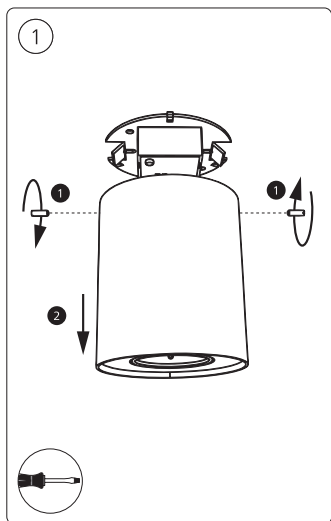

**PHILIPS**

**hue** personal  
wireless  
lighting

**Pillar**

Hue serial number

User manual  
Benutzerhandbuch  
Notice d'emploi  
Manual de usuario  
Manual do usuário  
Manuale d'uso

Incl.

Excl.

Signify  
I.B.R.S. / C.C.R.I. Numéro 10461  
5600 VB Eindhoven,  
the Netherlands  
00800-74454775