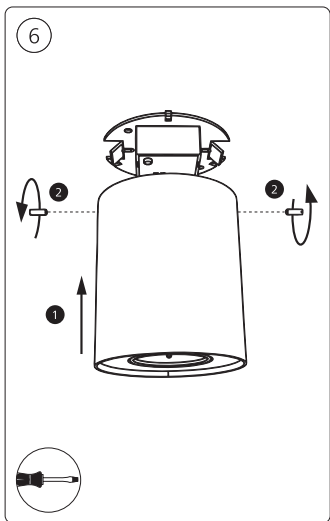

**PHILIPS**

**hue** personal  
wireless  
lighting

**Pillar**

Hue serial number

User manual  
Benutzerhandbuch  
Notice d'emploi  
Manual de usuario  
Manual do usuário  
Manuale d'uso

Incl.

Excl.

Signify  
I.B.R.S. / C.C.R.I. Numéro 10461  
5600 VB Eindhoven,  
the Netherlands  
00800-74454775