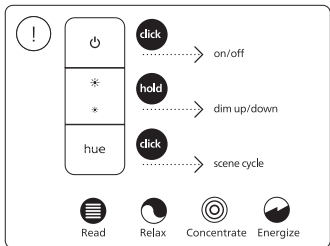

**PHILIPS**

**hue** personal  
wireless  
lighting

**Pillar**

Hue serial number

User manual  
Benutzerhandbuch  
Notice d'emploi  
Manual de usuario  
Manual do usuário  
Manuale d'uso

Incl.

Excl.

Signify  
I.B.R.S. / C.C.R.I. Numéro 10461  
5600 VB Eindhoven,  
the Netherlands  
00800-74454775