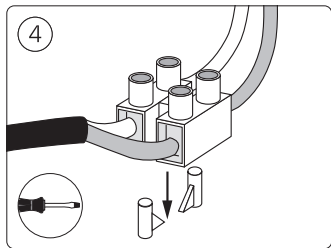

**PHILIPS**

**hue** personal  
wireless  
lighting

**Pillar**

Hue serial number

User manual  
Benutzerhandbuch  
Notice d'emploi  
Manual de usuario  
Manual do usuário  
Manuale d'uso

Incl.

Excl.

Signify  
I.B.R.S. / C.C.R.I. Numéro 10461  
5600 VB Eindhoven,  
the Netherlands  
00800-74454775