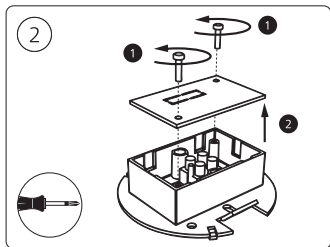

**PHILIPS**

**hue** personal  
wireless  
lighting

**Pillar**

Hue serial number

User manual  
Benutzerhandbuch  
Notice d'emploi  
Manual de usuario  
Manual do usuário  
Manuale d'uso

Incl.

Excl.

Signify  
I.B.R.S. / C.C.R.I. Numéro 10461  
5600 VB Eindhoven,  
the Netherlands  
00800-74454775