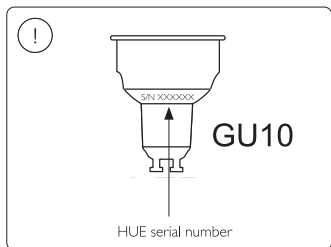

**PHILIPS**

**hue** personal  
wireless  
lighting

**Pillar**

Hue serial number

User manual  
Benutzerhandbuch  
Notice d'emploi  
Manual de usuario  
Manual do usuário  
Manuale d'uso

Incl.

Excl.

Signify  
I.B.R.S. / C.C.R.I. Numéro 10461  
5600 VB Eindhoven,  
the Netherlands  
00800-74454775