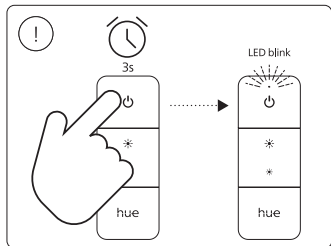

**PHILIPS**

**hue** personal  
wireless  
lighting

**Pillar**

Hue serial number

User manual  
Benutzerhandbuch  
Notice d'emploi  
Manual de usuario  
Manual do usuário  
Manuale d'uso

Incl.

Excl.

Signify  
I.B.R.S. / C.C.R.I. Numéro 10461  
5600 VB Eindhoven,  
the Netherlands  
00800-74454775