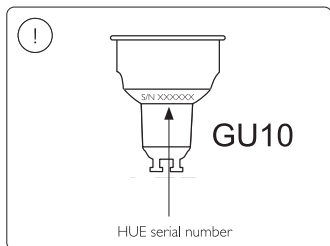

PHILIPS

hue personal
wireless
lighting

Pillar

Hue serial number

User manual
Benutzerhandbuch
Notice d'emploi
Manual de usuario
Manual do usuário
Manuale d'uso

Incl.

Excl.

Signify
I.B.R.S. / C.C.R.I. Numéro 10461
5600 VB Eindhoven,
the Netherlands
00800-74454775