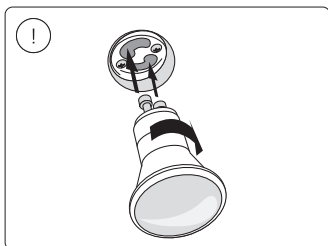

PHILIPS

hue personal
wireless
lighting

Pillar

Hue serial number

User manual
Benutzerhandbuch
Notice d'emploi
Manual de usuario
Manual do usuário
Manuale d'uso

Incl.

Excl.

Signify
I.B.R.S. / C.C.R.I. Numéro 10461
5600 VB Eindhoven,
the Netherlands
00800-74454775