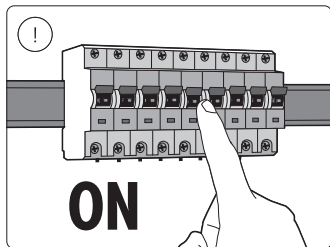

PHILIPS

hue personal
wireless
lighting

Pillar

Hue serial number

User manual
Benutzerhandbuch
Notice d'emploi
Manual de usuario
Manual do usuário
Manuale d'uso

Incl.

Excl.

Signify
I.B.R.S. / C.C.R.I. Numéro 10461
5600 VB Eindhoven,
the Netherlands
00800-74454775