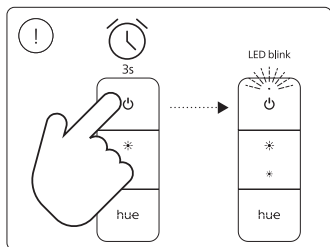

PHILIPS

hue personal
wireless
lighting

Pillar

Hue serial number

User manual
Benutzerhandbuch
Notice d'emploi
Manual de usuario
Manual do usuário
Manuale d'uso

Incl.

Excl.

Signify
I.B.R.S. / C.C.R.I. Numéro 10461
5600 VB Eindhoven,
the Netherlands
00800-74454775