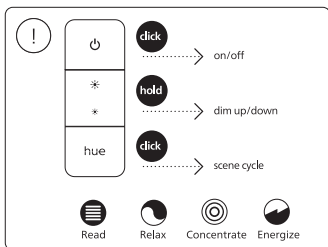

PHILIPS

hue personal
wireless
lighting

Pillar

Hue serial number

User manual
Benutzerhandbuch
Notice d'emploi
Manual de usuario
Manual do usuário
Manuale d'uso

Incl.

Excl.

Signify
I.B.R.S. / C.C.R.I. Numéro 10461
5600 VB Eindhoven,
the Netherlands
00800-74454775