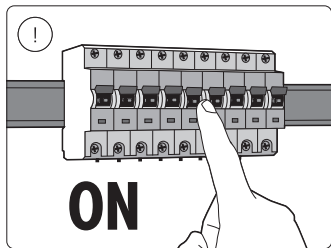

PHILIPS

hue personal
wireless
lighting

Pillar

Hue serial number

User manual
Benutzerhandbuch
Notice d'emploi
Manual de usuario
Manual do usuário
Manuale d'uso

Incl.

Excl.

Signify
I.B.R.S. / C.C.R.I. Numéro 10461
5600 VB Eindhoven,
the Netherlands
00800-74454775