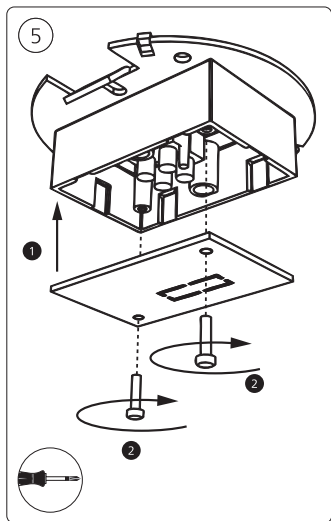

PHILIPS

hue personal
wireless
lighting

Pillar

Hue serial number

User manual
Benutzerhandbuch
Notice d'emploi
Manual de usuario
Manual do usuário
Manuale d'uso

Incl.

Excl.

Signify
I.B.R.S. / C.C.R.I. Numéro 10461
5600 VB Eindhoven,
the Netherlands
00800-74454775