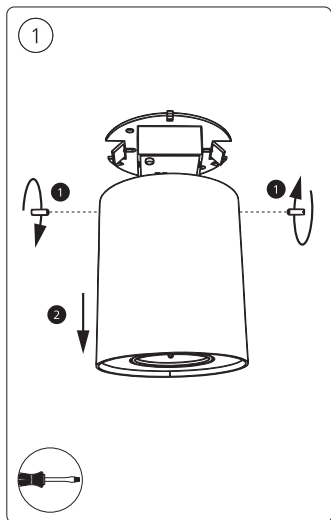

PHILIPS

hue personal
wireless
lighting

Pillar

Hue serial number

User manual
Benutzerhandbuch
Notice d'emploi
Manual de usuario
Manual do usuário
Manuale d'uso

Incl.

Excl.

Signify
I.B.R.S. / C.C.R.I. Numéro 10461
5600 VB Eindhoven,
the Netherlands
00800-74454775