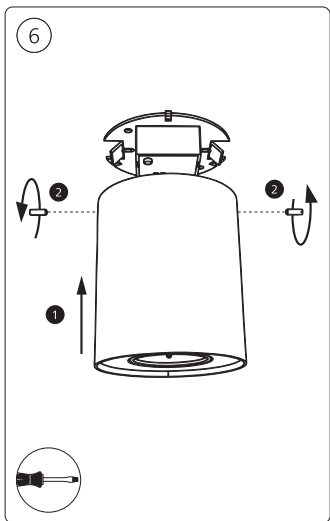

PHILIPS

hue personal
wireless
lighting

Pillar

Hue serial number

User manual
Benutzerhandbuch
Notice d'emploi
Manual de usuario
Manual do usuário
Manuale d'uso

Incl.

Excl.

Signify
I.B.R.S. / C.C.R.I. Numéro 10461
5600 VB Eindhoven,
the Netherlands
00800-74454775