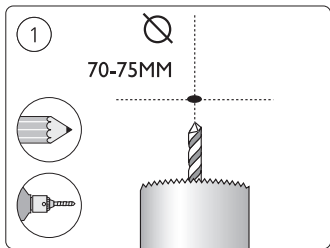

Excl.

Signify
I.B.R.S. / C.C.R.I. Numéro 10461
5600 VB Eindhoven,
the Netherlands
00800-74454775

© 2024 Signify Holding
All rights reserved

Last update: 01/2024

www.philips-hue.com

440402906215