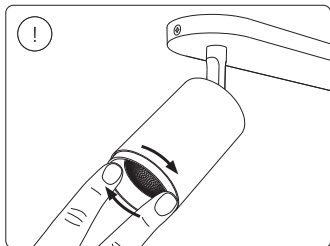

Excl.

B

Signify
I.B.R.S. / C.C.R.I. Numéro 10461
5600 VB Eindhoven,
the Netherlands
00800-74454775

© 2024 Signify Holding
All rights reserved

Last update: 01/2024

www.philips-hue.com

440402911483