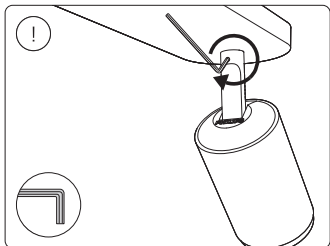

Excl.

B

Signify
I.B.R.S. / C.C.R.I. Numéro 10461
5600 VB Eindhoven,
the Netherlands
00800-74454775

© 2024 Signify Holding
All rights reserved

Last update: 01/2024

www.philips-hue.com

440402911483