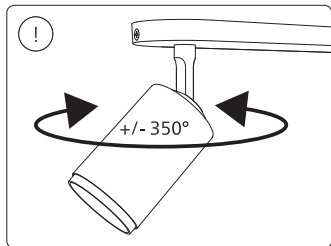

Excl.

B

Signify
I.B.R.S. / C.C.R.I. Numéro 10461
5600 VB Eindhoven,
the Netherlands
00800-74454775

© 2024 Signify Holding
All rights reserved

Last update: 01/2024

www.philips-hue.com

440402911483