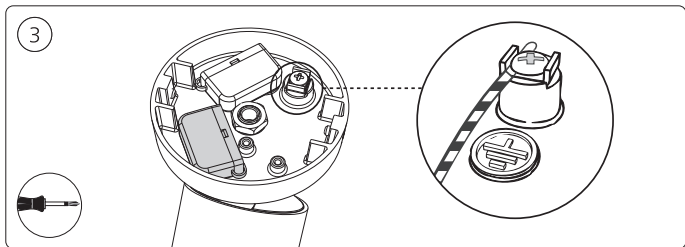

Excl.

B

Signify
I.B.R.S. / C.C.R.I. Numéro 10461
5600 VB Eindhoven,
the Netherlands
00800-74454775

© 2024 Signify Holding
All rights reserved

Last update: 01/2024

www.philips-hue.com

440402911483