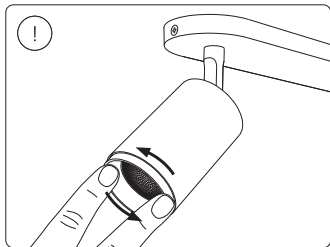

Excl.

B

Signify
I.B.R.S. / C.C.R.I. Numéro 10461
5600 VB Eindhoven,
the Netherlands
00800-74454775

© 2024 Signify Holding
All rights reserved

Last update: 01/2024

www.philips-hue.com

440402911483