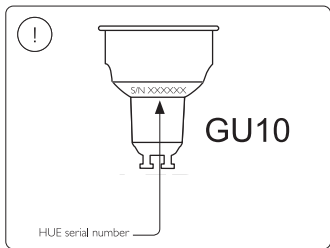

Excl.

B

Signify
I.B.R.S. / C.C.R.I. Numéro 10461
5600 VB Eindhoven,
the Netherlands
00800-74454775

© 2024 Signify Holding
All rights reserved

Last update: 01/2024

www.philips-hue.com

440402911483