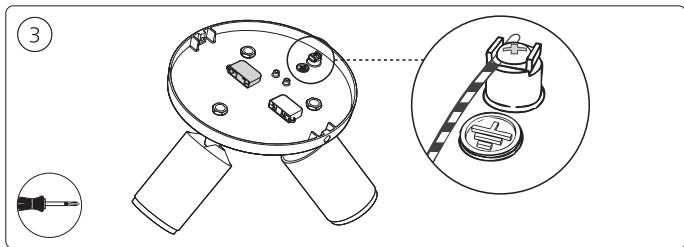

Excl.

B

Signify
I.B.R.S. / C.C.R.I. Numéro 10461
5600 VB Eindhoven,
the Netherlands
00800-74454775

© 2024 Signify Holding
All rights reserved

Last update: 01/2024

www.philips-hue.com

440402911463