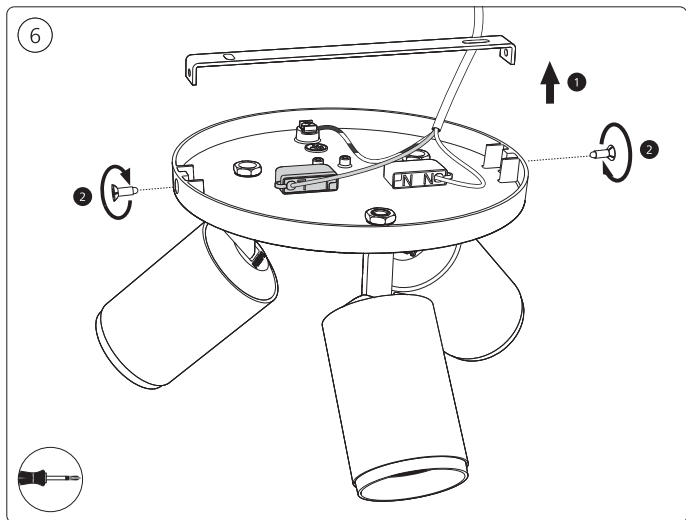

Excl.

B

Signify
I.B.R.S. / C.C.R.I. Numéro 10461
5600 VB Eindhoven,
the Netherlands
00800-74454775

© 2024 Signify Holding
All rights reserved

Last update: 01/2024

www.philips-hue.com

440402911463