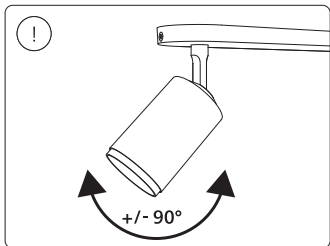

Excl.

B

Signify
I.B.R.S. / C.C.R.I. Numéro 10461
5600 VB Eindhoven,
the Netherlands
00800-74454775

© 2024 Signify Holding
All rights reserved

Last update: 01/2024

www.philips-hue.com

440402911463