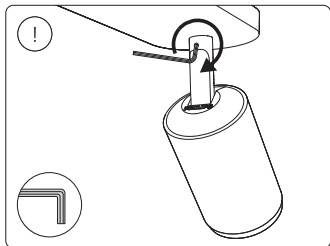

Excl.

B

Signify
I.B.R.S. / C.C.R.I. Numéro 10461
5600 VB Eindhoven,
the Netherlands
00800-74454775

© 2024 Signify Holding
All rights reserved

Last update: 01/2024

www.philips-hue.com

440402911463