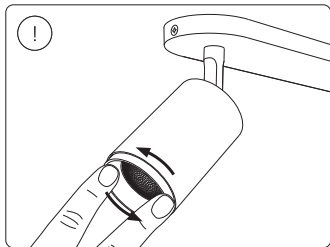

Excl.

B

Signify
I.B.R.S. / C.C.R.I. Numéro 10461
5600 VB Eindhoven,
the Netherlands
00800-74454775

© 2024 Signify Holding
All rights reserved

Last update: 01/2024

www.philips-hue.com

440402911463