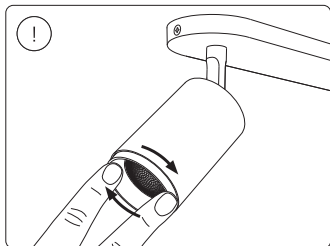

Excl.

B

Signify
I.B.R.S. / C.C.R.I. Numéro 10461
5600 VB Eindhoven,
the Netherlands
00800-74454775

© 2024 Signify Holding
All rights reserved

Last update: 01/2024

www.philips-hue.com

440402911463