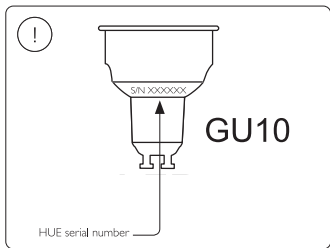

Excl.

B

Signify
I.B.R.S. / C.C.R.I. Numéro 10461
5600 VB Eindhoven,
the Netherlands
00800-74454775

© 2024 Signify Holding
All rights reserved

Last update: 01/2024

www.philips-hue.com

440402911463