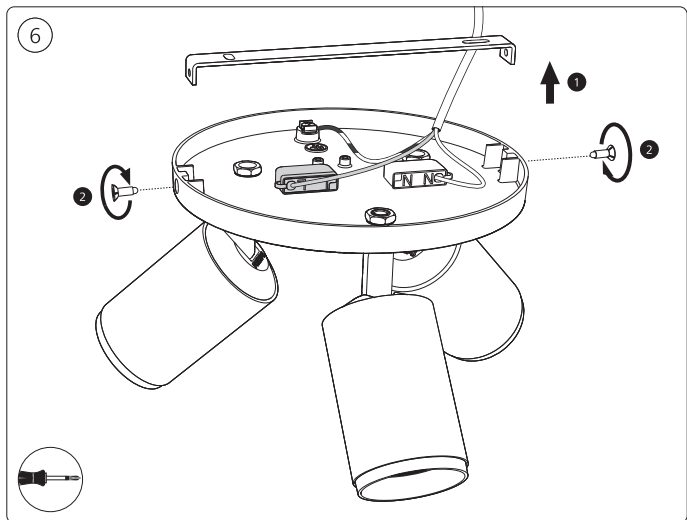

Excl.

B

Signify
I.B.R.S. / C.C.R.I. Numéro 10461
5600 VB Eindhoven,
the Netherlands
00800-74454775

© 2024 Signify Holding
All rights reserved

Last update: 01/2024

www.philips-hue.com

440402911463