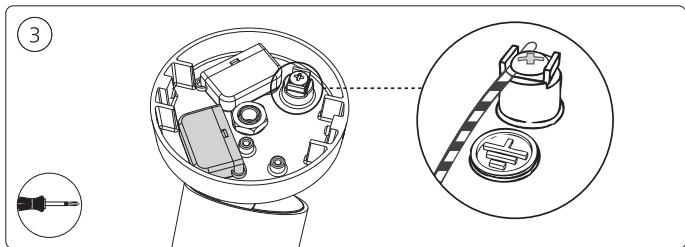

Excl.

**B**

Signify  
I.B.R.S. / C.C.R.I. Numéro 10461  
5600 VB Eindhoven,  
the Netherlands  
00800-74454775

© 2024 Signify Holding  
All rights reserved

Last update: 01/2024

[www.philips-hue.com](http://www.philips-hue.com)