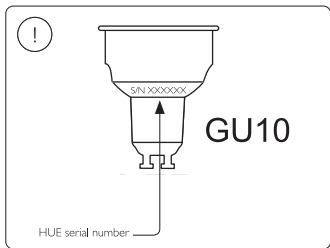

Excl.

**B**

Signify  
I.B.R.S. / C.C.R.I. Numéro 10461  
5600 VB Eindhoven,  
the Netherlands  
00800-74454775

© 2024 Signify Holding  
All rights reserved

Last update: 01/2024

[www.philips-hue.com](http://www.philips-hue.com)