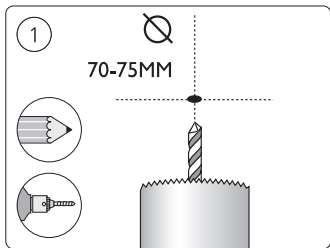

Excl.

Signify
I.B.R.S. / C.C.R.I. Numéro 10461
5600 VB Eindhoven,
the Netherlands
00800-74454775

© 2024 Signify Holding
All rights reserved

Last update: 01/2024

www.philips-hue.com

440402912293