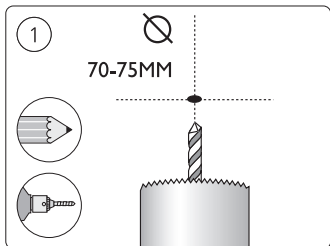

Excl.

Signify
I.B.R.S. / C.C.R.I. Numéro 10461
5600 VB Eindhoven,
the Netherlands
00800-74454775

© 2024 Signify Holding
All rights reserved

Last update: 01/2024

www.philips-hue.com

440402912293