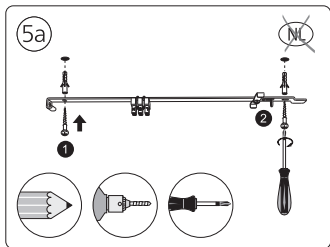

User manual  
Benutzerhandbuch  
Notice d'emploi  
Manual de usuario  
Manual do usuário  
Manuale d'uso

Incl.

1

2  
3  
4

MAX. 6 W

Excl.

Signify  
I.B.R.S. / C.C.R.I. Numéro 10461  
5600 VB Eindhoven,  
the Netherlands  
00800-74454775