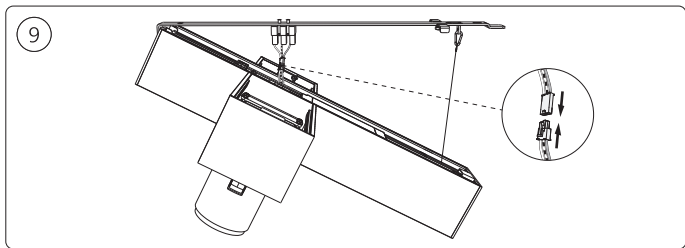

User manual  
Benutzerhandbuch  
Notice d'emploi  
Manual de usuario  
Manual do usuário  
Manuale d'uso

Incl.

1

2  
3  
4

MAX. 6 W

Excl.

Signify  
I.B.R.S. / C.C.R.I. Numéro 10461  
5600 VB Eindhoven,  
the Netherlands  
00800-74454775