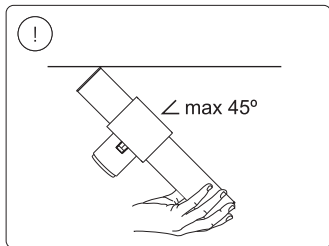

User manual  
Benutzerhandbuch  
Notice d'emploi  
Manual de usuario  
Manual do usuário  
Manuale d'uso

Incl.

1

2  
3  
4

MAX. 6 W

Excl.

Signify  
I.B.R.S. / C.C.R.I. Numéro 10461  
5600 VB Eindhoven,  
the Netherlands  
00800-74454775