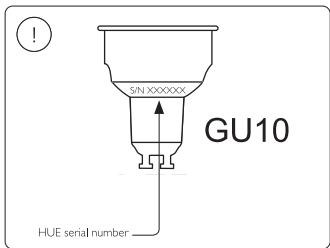

User manual  
Benutzerhandbuch  
Notice d'emploi  
Manual de usuario  
Manual do usuário  
Manuale d'uso

Incl.

1

2  
3  
4

MAX. 6 W

Excl.

Signify  
I.B.R.S. / C.C.R.I. Numéro 10461  
5600 VB Eindhoven,  
the Netherlands  
00800-74454775