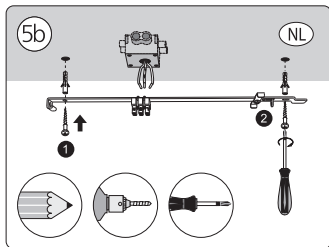

User manual  
Benutzerhandbuch  
Notice d'emploi  
Manual de usuario  
Manual do usuário  
Manuale d'uso

Incl.

1

2  
3  
4

MAX. 6 W

Excl.

Signify  
I.B.R.S. / C.C.R.I. Numéro 10461  
5600 VB Eindhoven,  
the Netherlands  
00800-74454775