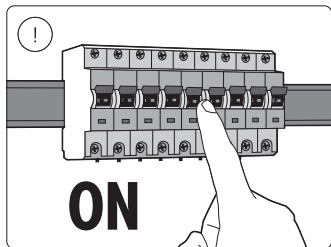

User manual  
Benutzerhandbuch  
Notice d'emploi  
Manual de usuario  
Manual do usuário  
Manuale d'uso

Incl.

1

2  
3  
4

MAX. 6 W

Excl.

Signify  
I.B.R.S. / C.C.R.I. Numéro 10461  
5600 VB Eindhoven,  
the Netherlands  
00800-74454775