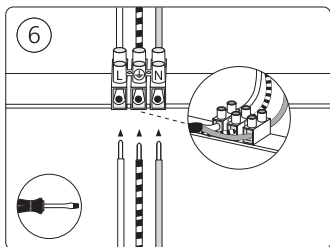

User manual  
Benutzerhandbuch  
Notice d'emploi  
Manual de usuario  
Manual do usuário  
Manuale d'uso

Incl.

1

2  
3  
4

MAX. 6 W

Excl.

Signify  
I.B.R.S. / C.C.R.I. Numéro 10461  
5600 VB Eindhoven,  
the Netherlands  
00800-74454775