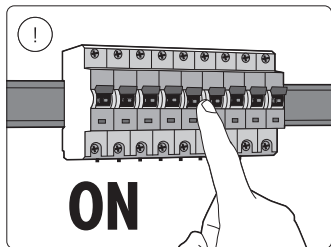

User manual
Benutzerhandbuch
Notice d'emploi
Manual de usuario
Manual do usuário
Manuale d'uso

Incl.

1

2
3
4

MAX. 6 W

Excl.

Signify
I.B.R.S. / C.C.R.I. Numéro 10461
5600 VB Eindhoven,
the Netherlands
00800-74454775