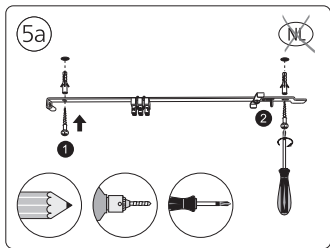

User manual
Benutzerhandbuch
Notice d'emploi
Manual de usuario
Manual do usuário
Manuale d'uso

Incl.

1

2
3
4

MAX. 6 W

Excl.

Signify
I.B.R.S. / C.C.R.I. Numéro 10461
5600 VB Eindhoven,
the Netherlands
00800-74454775