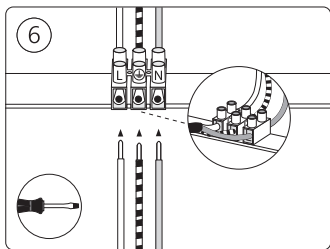

User manual
Benutzerhandbuch
Notice d'emploi
Manual de usuario
Manual do usuário
Manuale d'uso

Incl.

1

2
3
4

MAX. 6 W

Excl.

Signify
I.B.R.S. / C.C.R.I. Numéro 10461
5600 VB Eindhoven,
the Netherlands
00800-74454775