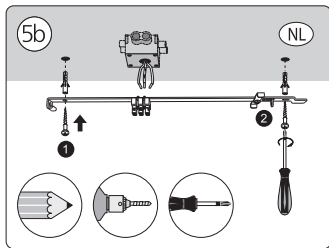

User manual
Benutzerhandbuch
Notice d'emploi
Manual de usuario
Manual do usuário
Manuale d'uso

Incl.

1

2
3
4

MAX. 6 W

Excl.

Signify
I.B.R.S. / C.C.R.I. Numéro 10461
5600 VB Eindhoven,
the Netherlands
00800-74454775