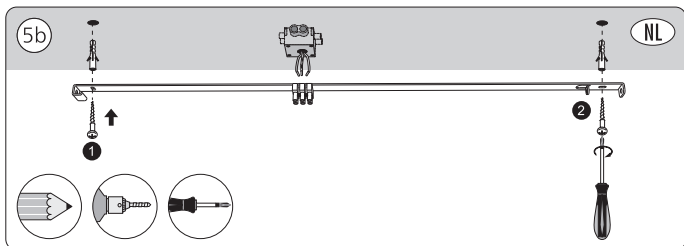

Excl.

Signify  
I.B.R.S. / C.C.R.I. Numéro 10461  
5600 VB Eindhoven,  
the Netherlands  
00800-74454775

© 2024 Signify Holding  
All rights reserved

Last update: 01/2024

[www.philips-hue.com](http://www.philips-hue.com)