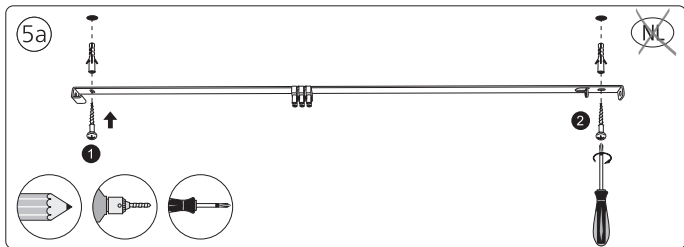

Excl.

Signify  
I.B.R.S. / C.C.R.I. Numéro 10461  
5600 VB Eindhoven,  
the Netherlands  
00800-74454775

© 2024 Signify Holding  
All rights reserved

Last update: 01/2024

[www.philips-hue.com](http://www.philips-hue.com)