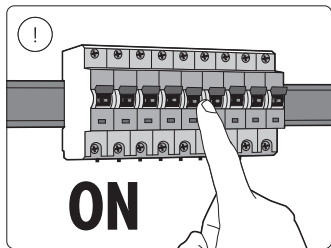

Excl.

Signify  
I.B.R.S. / C.C.R.I. Numéro 10461  
5600 VB Eindhoven,  
the Netherlands  
00800-74454775

© 2024 Signify Holding  
All rights reserved

Last update: 01/2024

[www.philips-hue.com](http://www.philips-hue.com)