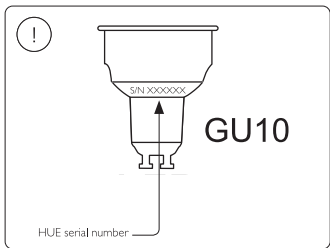

Excl.

Signify  
I.B.R.S. / C.C.R.I. Numéro 10461  
5600 VB Eindhoven,  
the Netherlands  
00800-74454775

© 2024 Signify Holding  
All rights reserved

Last update: 01/2024

[www.philips-hue.com](http://www.philips-hue.com)