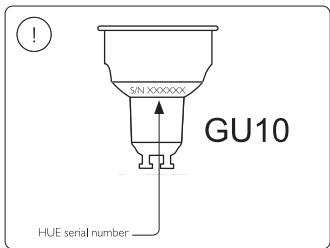

Excl.

Signify
I.B.R.S. / C.C.R.I. Numéro 10461
5600 VB Eindhoven,
the Netherlands
00800-74454775

© 2024 Signify Holding
All rights reserved

Last update: 01/2024

www.philips-hue.com

440402913013