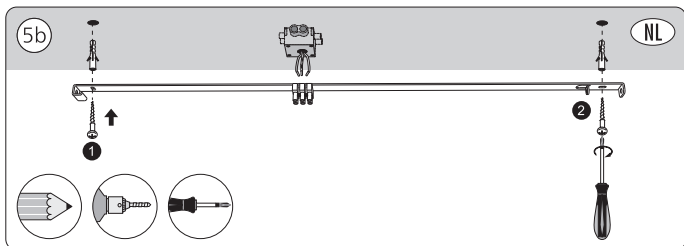

Excl.

Signify
I.B.R.S. / C.C.R.I. Numéro 10461
5600 VB Eindhoven,
the Netherlands
00800-74454775

© 2024 Signify Holding
All rights reserved

Last update: 01/2024

www.philips-hue.com

440402913013