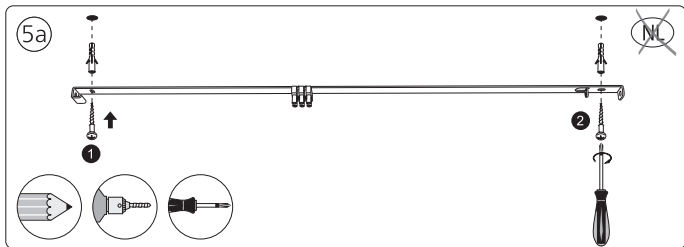

Excl.

Signify
I.B.R.S. / C.C.R.I. Numéro 10461
5600 VB Eindhoven,
the Netherlands
00800-74454775

© 2024 Signify Holding
All rights reserved

Last update: 01/2024

www.philips-hue.com

440402913013