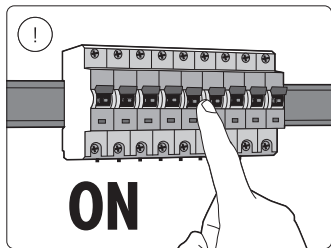

Excl.

Signify
I.B.R.S. / C.C.R.I. Numéro 10461
5600 VB Eindhoven,
the Netherlands
00800-74454775

© 2024 Signify Holding
All rights reserved

Last update: 01/2024

www.philips-hue.com

440402913013