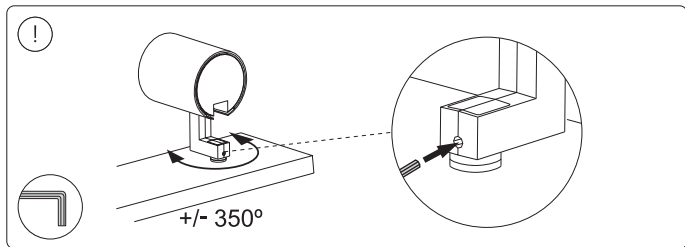

Signify
I.B.R.S. / C.C.R.I. Numéro 10461
5600 VB Eindhoven,
the Netherlands
00800-74454775

© 2024 Signify Holding
All rights reserved

Last update: 01/2024

www.philips-hue.com

440402912993