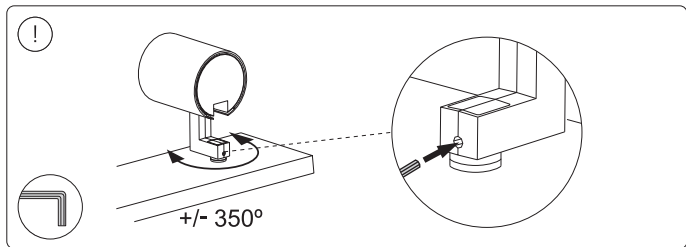

Signify
I.B.R.S. / C.C.R.I. Numéro 10461
5600 VB Eindhoven,
the Netherlands
00800-74454775

© 2024 Signify Holding
All rights reserved

Last update: 01/2024

www.philips-hue.com

440402912993