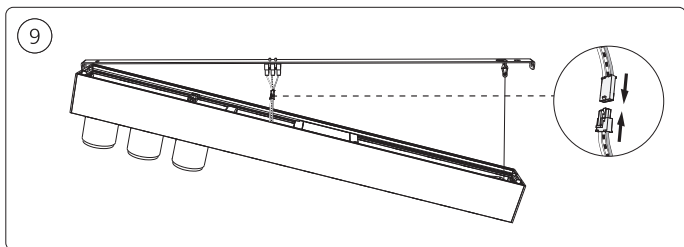

Signify
I.B.R.S. / C.C.R.I. Numéro 10461
5600 VB Eindhoven,
the Netherlands
00800-74454775

© 2024 Signify Holding
All rights reserved

Last update: 01/2024

www.philips-hue.com

440402912993