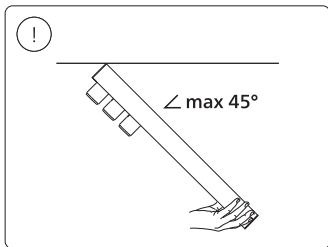

Signify
I.B.R.S. / C.C.R.I. Numéro 10461
5600 VB Eindhoven,
the Netherlands
00800-74454775

© 2024 Signify Holding
All rights reserved

Last update: 01/2024

www.philips-hue.com

440402912993