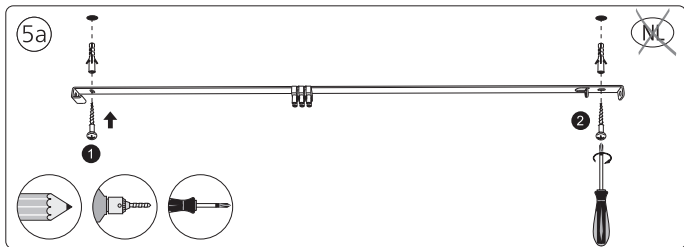

Signify
I.B.R.S. / C.C.R.I. Numéro 10461
5600 VB Eindhoven,
the Netherlands
00800-74454775

© 2024 Signify Holding
All rights reserved

Last update: 01/2024

www.philips-hue.com

440402912993