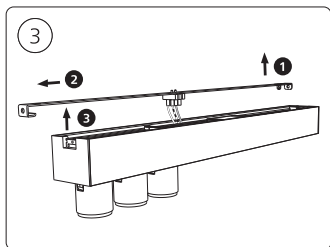

Signify
I.B.R.S. / C.C.R.I. Numéro 10461
5600 VB Eindhoven,
the Netherlands
00800-74454775

© 2024 Signify Holding
All rights reserved

Last update: 01/2024

www.philips-hue.com

440402912993