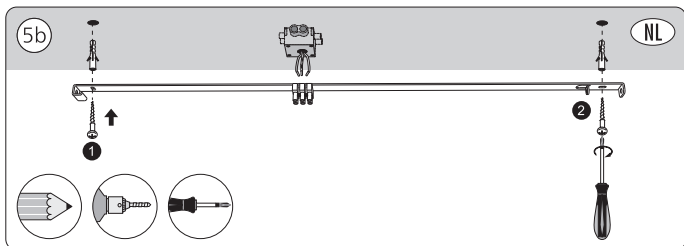

Signify
I.B.R.S. / C.C.R.I. Numéro 10461
5600 VB Eindhoven,
the Netherlands
00800-74454775

© 2024 Signify Holding
All rights reserved

Last update: 01/2024

www.philips-hue.com

440402912993