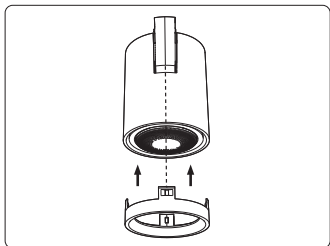

Signify
I.B.R.S. / C.C.R.I. Numéro 10461
5600 VB Eindhoven,
the Netherlands
00800-74454775

© 2024 Signify Holding
All rights reserved

Last update: 01/2024

www.philips-hue.com

440402912993