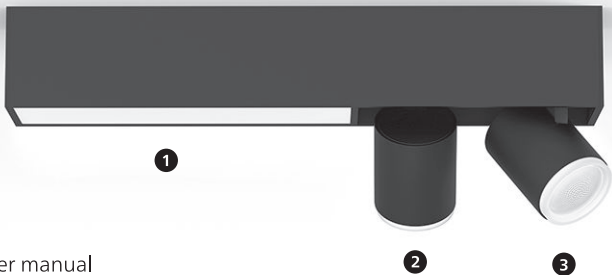

# PHILIPS

hue personal  
wireless  
lighting

Centris

Hue serial number:

1

2

3

User manual  
Benutzerhandbuch  
Notice d'emploi  
Manual de usuario  
Manual do usuário  
Manuale d'uso