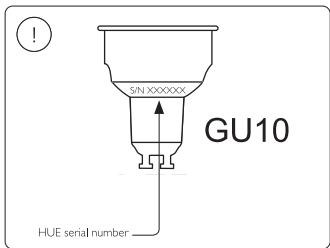

Incl.

1

2

Excl.

Signify
I.B.R.S. / C.C.R.I. Numéro 10461
5600 VB Eindhoven,
the Netherlands
00800-74454775

© 2024 Signify Holding
All rights reserved

Last update: 01/2024

www.philips-hue.com