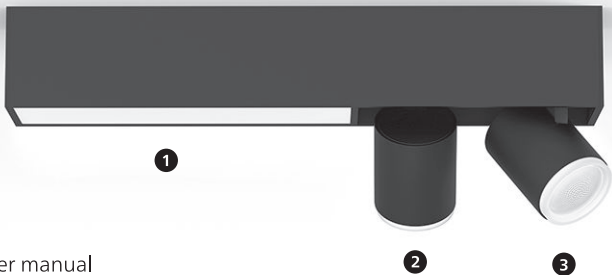

PHILIPS

hue personal
wireless
lighting

Centris

Hue serial number:

1

2

3

User manual
Benutzerhandbuch
Notice d'emploi
Manual de usuario
Manual do usuário
Manuale d'uso