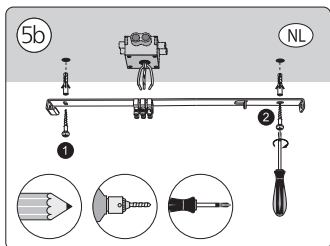

Incl.

1

2

Excl.

Signify
I.B.R.S. / C.C.R.I. Numéro 10461
5600 VB Eindhoven,
the Netherlands
00800-74454775

© 2024 Signify Holding
All rights reserved

Last update: 01/2024

www.philips-hue.com