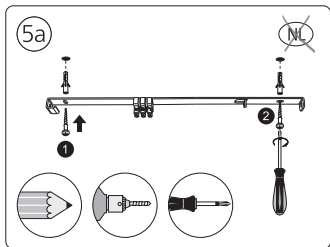

Incl.

1

2

Excl.

Signify
I.B.R.S. / C.C.R.I. Numéro 10461
5600 VB Eindhoven,
the Netherlands
00800-74454775

© 2024 Signify Holding
All rights reserved

Last update: 01/2024

www.philips-hue.com