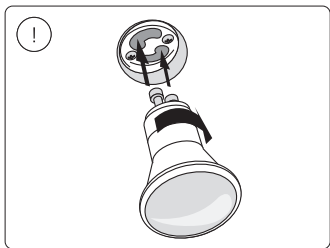

Excl.

Signify
I.B.R.S. / C.C.R.I. Numéro 10461
5600 VB Eindhoven,
the Netherlands
00800-74454775

© 2024 Signify Holding
All rights reserved

Last update: 01/2024

www.philips-hue.com

440402911493