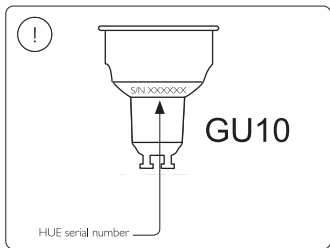

Excl.

Signify
I.B.R.S. / C.C.R.I. Numéro 10461
5600 VB Eindhoven,
the Netherlands
00800-74454775

© 2024 Signify Holding
All rights reserved

Last update: 01/2024

www.philips-hue.com

440402911493