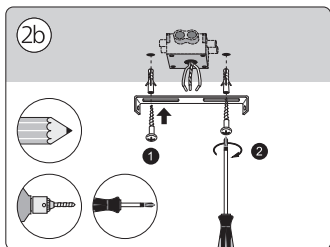

Excl.

B

Signify
I.B.R.S. / C.C.R.I. Numéro 10461
5600 VB Eindhoven,
the Netherlands
00800-74454775

© 2024 Signify Holding
All rights reserved

Last update: 01/2024

www.philips-hue.com

440402911473