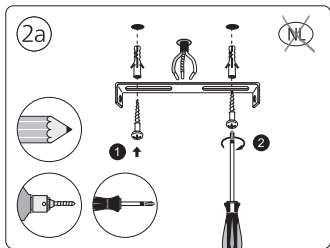

Excl.

B

Signify
I.B.R.S. / C.C.R.I. Numéro 10461
5600 VB Eindhoven,
the Netherlands
00800-74454775

© 2024 Signify Holding
All rights reserved

Last update: 01/2024

www.philips-hue.com

440402911473