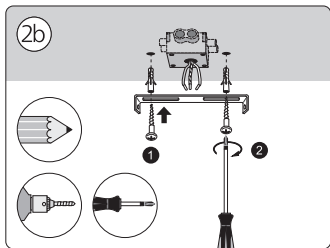

Excl.

B

Signify
I.B.R.S. / C.C.R.I. Numéro 10461
5600 VB Eindhoven,
the Netherlands
00800-74454775

© 2024 Signify Holding
All rights reserved

Last update: 01/2024

www.philips-hue.com

440402911473