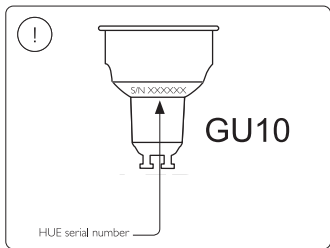

Excl.

B

Signify
I.B.R.S. / C.C.R.I. Numéro 10461
5600 VB Eindhoven,
the Netherlands
00800-74454775

© 2024 Signify Holding
All rights reserved

Last update: 01/2024

www.philips-hue.com

440402911473