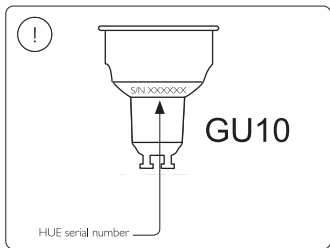

Excl.

B

Signify
I.B.R.S. / C.C.R.I. Numéro 10461
5600 VB Eindhoven,
the Netherlands
00800-74454775

© 2024 Signify Holding
All rights reserved

Last update: 01/2024

www.philips-hue.com

440402911493