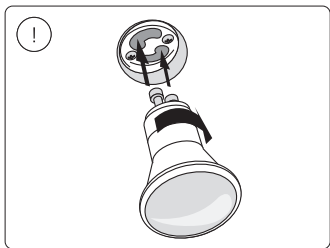

Excl.

B

Signify
I.B.R.S. / C.C.R.I. Numéro 10461
5600 VB Eindhoven,
the Netherlands
00800-74454775

© 2024 Signify Holding
All rights reserved

Last update: 01/2024

www.philips-hue.com

440402911493