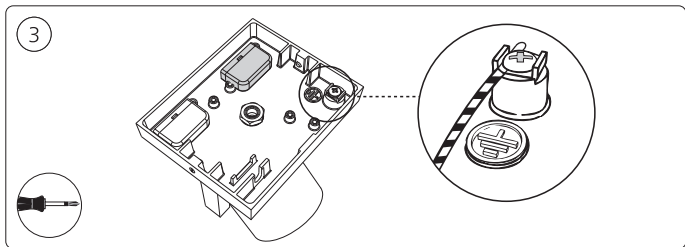

Excl.

B

Signify
I.B.R.S. / C.C.R.I. Numéro 10461
5600 VB Eindhoven,
the Netherlands
00800-74454775

© 2024 Signify Holding
All rights reserved

Last update: 01/2024

www.philips-hue.com

440402911493