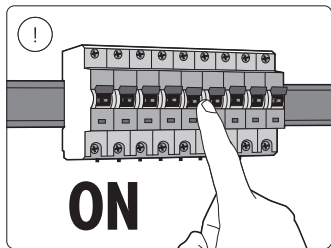

Excl.

B

Signify
I.B.R.S. / C.C.R.I. Numéro 10461
5600 VB Eindhoven,
the Netherlands
00800-74454775

© 2024 Signify Holding
All rights reserved

Last update: 01/2024

www.philips-hue.com

440402911493