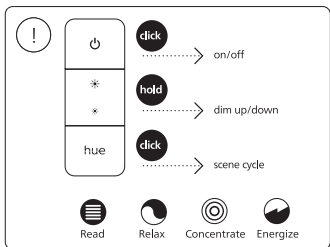

PHILIPS

hue personal
wireless
lighting

Adore

Hue serial number

User manual
Benutzerhandbuch
Notice d'emploi
Manual de usuario
Manual do usuário
Manuale d'uso

Signify
I.B.R.S. / C.C.R.I. Numéro 10461
5600 VB Eindhoven,
the Netherlands
00800-74454775