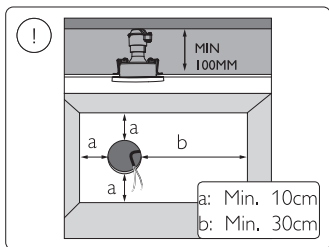

PHILIPS

hue personal
wireless
lighting

Adore

Hue serial number

User manual
Benutzerhandbuch
Notice d'emploi
Manual de usuario
Manual do usuário
Manuale d'uso

Signify
I.B.R.S. / C.C.R.I. Numéro 10461
5600 VB Eindhoven,
the Netherlands
00800-74454775