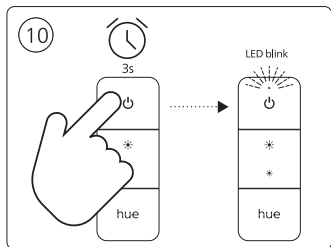

PHILIPS

hue personal
wireless
lighting

Adore

Hue serial number

User manual
Benutzerhandbuch
Notice d'emploi
Manual de usuario
Manual do usuário
Manuale d'uso

Signify
I.B.R.S. / C.C.R.I. Numéro 10461
5600 VB Eindhoven,
the Netherlands
00800-74454775