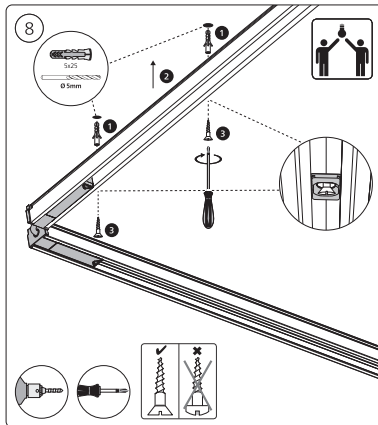

PHILIPS

hue personal wireless lighting

Perifo Connector Flexible corner

User manual
Benutzerhandbuch
Notice d'emploi
Manual de usuario
Manual do usuário
Manuale d'uso

Signify
I.B.R.S. / C.C.R.I. Numéro 10461
5600 VB Eindhoven, the Netherlands
00800-74454775
www.philips-hue.com
442296379282
© 2024 Signify Holding
All rights reserved
Last update: 04/2024

GO TO 15