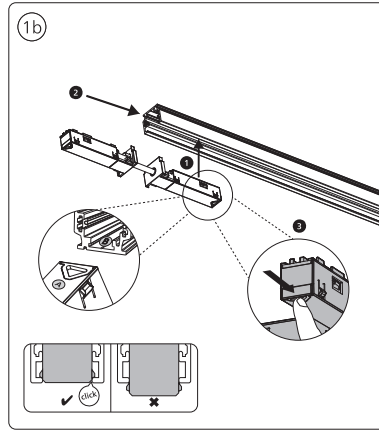

PHILIPS

hue personal wireless lighting

Perifo Connector Flexible corner

User manual
Benutzerhandbuch
Notice d'emploi
Manual de usuario
Manual do usuário
Manuale d'uso

Signify
I.B.R.S. / C.C.R.I. Numéro 10461
5600 VB Eindhoven, the Netherlands
00800-74454775
www.philips-hue.com
442296379282
© 2024 Signify Holding
All rights reserved
Last update: 04/2024