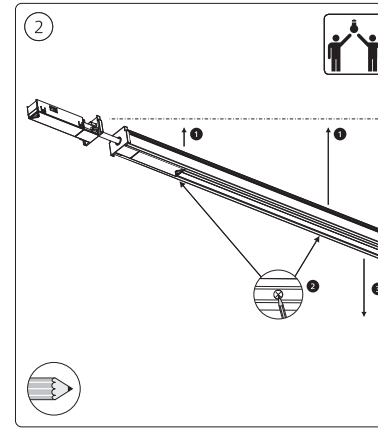

PHILIPS

hue personal wireless lighting

Perifo Connector Flexible corner

User manual
Benutzerhandbuch
Notice d'emploi
Manual de usuario
Manual do usuário
Manuale d'uso

Signify
I.B.R.S. / C.C.R.I. Numéro 10461
5600 VB Eindhoven, the Netherlands
00800-74454775
www.philips-hue.com
442296379282
© 2024 Signify Holding
All rights reserved
Last update: 04/2024

GO TO 15