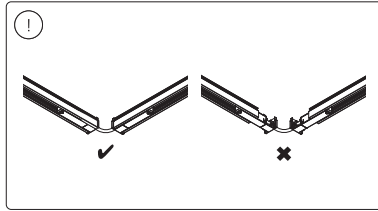

PHILIPS

hue personal wireless lighting

Perifo Connector Flexible corner

User manual
Benutzerhandbuch
Notice d'emploi
Manual de usuario
Manual do usuário
Manuale d'uso

Signify
I.B.R.S. / C.C.R.I. Numéro 10461
5600 VB Eindhoven, the Netherlands
00800-74454775
www.philips-hue.com
442296379282
© 2024 Signify Holding
All rights reserved
Last update: 04/2024