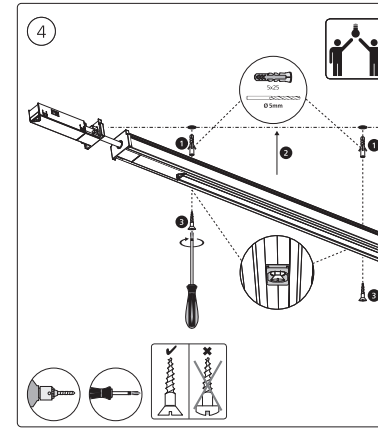

PHILIPS

hue personal wireless lighting

Perifo Connector Flexible corner

User manual
Benutzerhandbuch
Notice d'emploi
Manual de usuario
Manual do usuário
Manuale d'uso

Signify
I.B.R.S. / C.C.R.I. Numéro 10461
5600 VB Eindhoven, the Netherlands
00800-74454775
www.philips-hue.com
442296379282
© 2024 Signify Holding
All rights reserved
Last update: 04/2024

GO TO 15