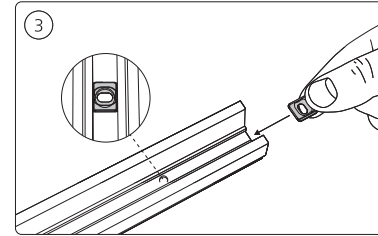

PHILIPS

hue personal wireless lighting

Perifo Connector Flexible corner

User manual
Benutzerhandbuch
Notice d'emploi
Manual de usuario
Manual do usuário
Manuale d'uso

Signify
I.B.R.S. / C.C.R.I. Numéro 10461
5600 VB Eindhoven, the Netherlands
00800-74454775
www.philips-hue.com
442296379282
© 2024 Signify Holding
All rights reserved
Last update: 04/2024