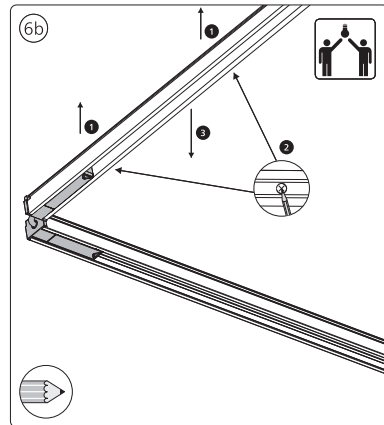

PHILIPS

hue personal wireless lighting

Perifo Connector Flexible corner

User manual
Benutzerhandbuch
Notice d'emploi
Manual de usuario
Manual do usuário
Manuale d'uso

Signify
I.B.R.S. / C.C.R.I. Numéro 10461
5600 VB Eindhoven, the Netherlands
00800-74454775
www.philips-hue.com
442296379282
© 2024 Signify Holding
All rights reserved
Last update: 04/2024

GO TO 15