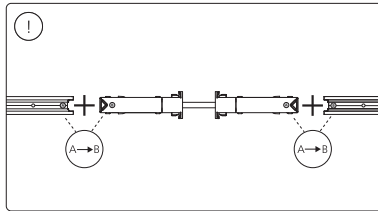

PHILIPS

hue personal wireless lighting

Perifo Connector Flexible corner

User manual
Benutzerhandbuch
Notice d'emploi
Manual de usuario
Manual do usuário
Manuale d'uso

Signify
I.B.R.S. / C.C.R.I. Numéro 10461
5600 VB Eindhoven, the Netherlands
00800-74454775
www.philips-hue.com
442296379282
© 2024 Signify Holding
All rights reserved
Last update: 04/2024