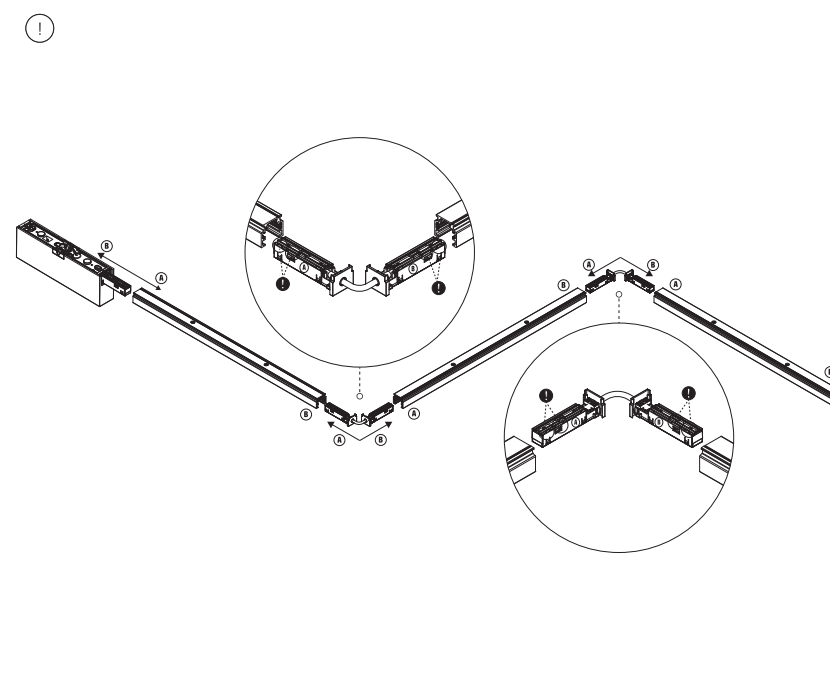

PHILIPS

hue personal wireless lighting

Perifo Connector Flexible corner

User manual
Benutzerhandbuch
Notice d'emploi
Manual de usuario
Manual do usuário
Manuale d'uso

Signify
I.B.R.S. / C.C.R.I. Numéro 10461
5600 VB Eindhoven, the Netherlands
00800-74454775
www.philips-hue.com
442296379282
© 2024 Signify Holding
All rights reserved
Last update: 04/2024

GO TO 15