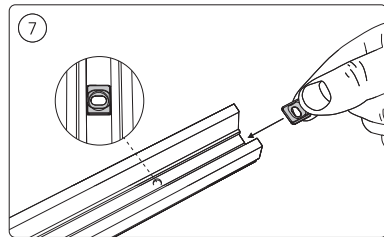

PHILIPS

hue personal wireless lighting

Perifo Connector Flexible corner

User manual
Benutzerhandbuch
Notice d'emploi
Manual de usuario
Manual do usuário
Manuale d'uso

Signify
I.B.R.S. / C.C.R.I. Numéro 10461
5600 VB Eindhoven, the Netherlands
00800-74454775
www.philips-hue.com
442296379282
© 2024 Signify Holding
All rights reserved
Last update: 04/2024