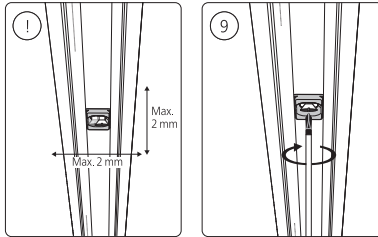

PHILIPS

hue personal wireless lighting

Perifo Connector Flexible corner

User manual
Benutzerhandbuch
Notice d'emploi
Manual de usuario
Manual do usuário
Manuale d'uso

Signify
I.B.R.S. / C.C.R.I. Numéro 10461
5600 VB Eindhoven, the Netherlands
00800-74454775
www.philips-hue.com
442296379282
© 2024 Signify Holding
All rights reserved
Last update: 04/2024