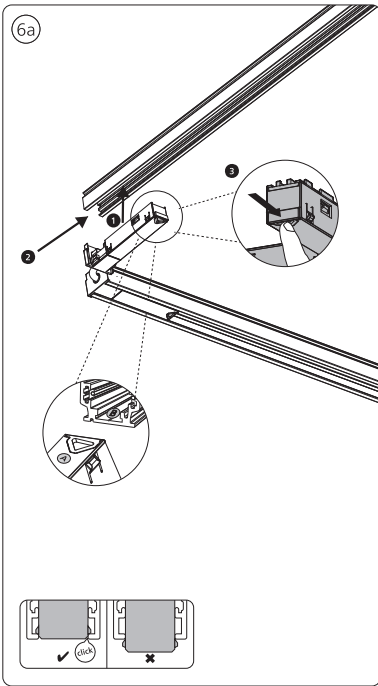

PHILIPS

hue personal wireless lighting

Perifo Connector Flexible corner

User manual
Benutzerhandbuch
Notice d'emploi
Manual de usuario
Manual do usuário
Manuale d'uso

Signify
I.B.R.S. / C.C.R.I. Numéro 10461
5600 VB Eindhoven, the Netherlands
00800-74454775
www.philips-hue.com
442296379282
© 2024 Signify Holding
All rights reserved
Last update: 04/2024