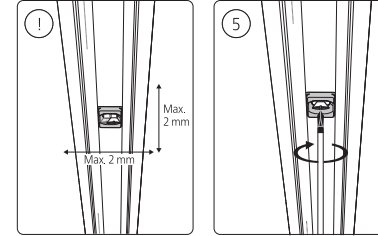

PHILIPS

hue personal wireless lighting

Perifo Connector Flexible corner

User manual
Benutzerhandbuch
Notice d'emploi
Manual de usuario
Manual do usuário
Manuale d'uso

Signify
I.B.R.S. / C.C.R.I. Numéro 10461
5600 VB Eindhoven, the Netherlands
00800-74454775
www.philips-hue.com
442296379282
© 2024 Signify Holding
All rights reserved
Last update: 04/2024