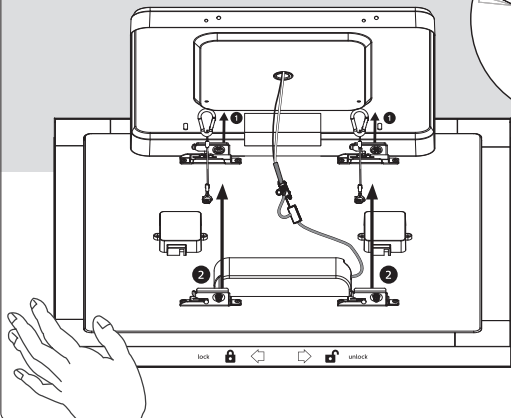

4

5

8

9

10

Signify
I.B.R.S. / C.C.R.I. Numéro 10461
5600 VB Eindhoven,
the Netherlands
00800-74454775

© 2024 Signify Holding
All rights reserved
Last update: 05/2024

www.philips-hue.com