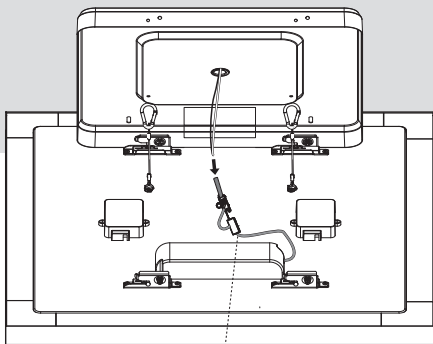

4

5

8

9

10

Signify
I.B.R.S. / C.C.R.I. Numéro 10461
5600 VB Eindhoven,
the Netherlands
00800-74454775

© 2024 Signify Holding
All rights reserved
Last update: 05/2024

www.philips-hue.com