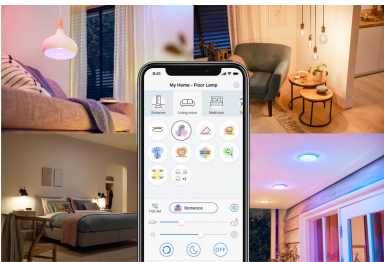

Kontrolē no jebkuras vietas

Izmantojot viedtālruni, varat kontrolēt savus WiZ gaismekļus neatkarīgi no tā, kur atrodaties. Nav jāuztraucas, ja esat atstājis apgaismojumu pirms izešanas no mājām. Lietotne WiZ ir pieejama operētājsistēmām iOS un Android.