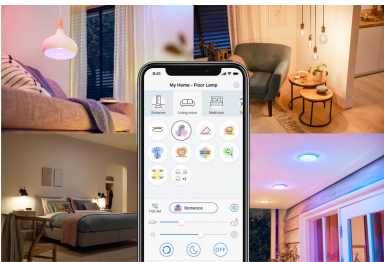

Vienkārša uzstādīšana

- Viegli uzsākama lietošana

Viedā vadība

- Pārvaldiet no jebkuras vietas, izmantojot viedtālruni
- Brīvroku režīms ar balss vadību

Viedās funkcijas

- Iepriekš iestatītas labsajūtas funkcijas
- Automatizējiet apgaismojumu, izmantojot grafikus

Gaismas režīmi

- Miljoniem krāsu un dinamisku apgaismojuma režīmu
- Regulējama no siltas uz vēsi baltu ar pieejamiem iepriekš iestatītiem režīmiem

Izceltie produkti

Viegli uzsākama lietošana

WiZ darbojas ar jūsu esošo Wi-Fi maršrutētāju, nav nepieciešama papildu vārteja. Vienkārši pievienojiet savu jauno apgaismojumu, lejupielādējiet lietotni WiZ un gatavs!

Kontrolē no jebkuras vietas

Izmantojot viedtālruni, varat kontrolēt savus WiZ gaismekļus neatkarīgi no tā, kur atrodaties. Nav jāuztraucas, ja esat atstājis apgaismojumu pirms izešanas no mājām. Lietotne WiZ ir pieejama operētājsistēmām iOS un Android.

Brīvroku režīms ar balsis vadību

Kontrolējiet apgaismojumu tikai ar balsi — vienkārši iespējojiet integrāciju ar Google, Alexa vai pievienojiet Siri saīsnēm.

Iepriekš iestatītas labsajūtas funkcijas

Izmantojiet iepriekš iestatītās labsajūtas funkcijas lietotnē WiZ, lai visu dienu baudītu apgaismojuma shēmu, kas vislabāk piemērota jūsu diennakts ritmam. WiZ nodrošinās jums spilgtu dienasgaismu, kad jums būs jāatgūst enerģija un jākoncentrējas, un vienmēr pāries uz maigu, silti baltu gaismu, lai palīdzētu jums labāk atpūsties un gulēt.