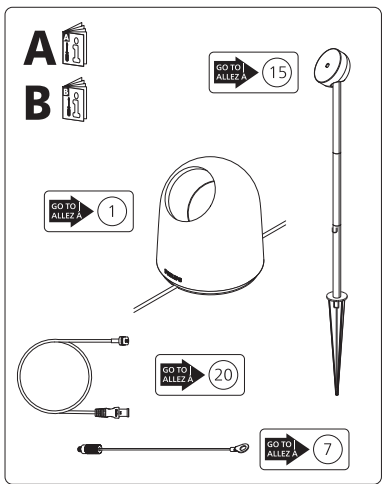

User manual
Benutzerhandbuch
Notice d'emploi

Manual de usuario
Manual do usuário
Manuale d'uso

Signify
I.B.R.S. / C.C.R.I. Numéro 10461
5600 VB Eindhoven,
the Netherlands
00800-74454775

Signify North America Corporation
400 Crossing Blvd, Suite 600 Bridgewater,
NJ 08807, USA